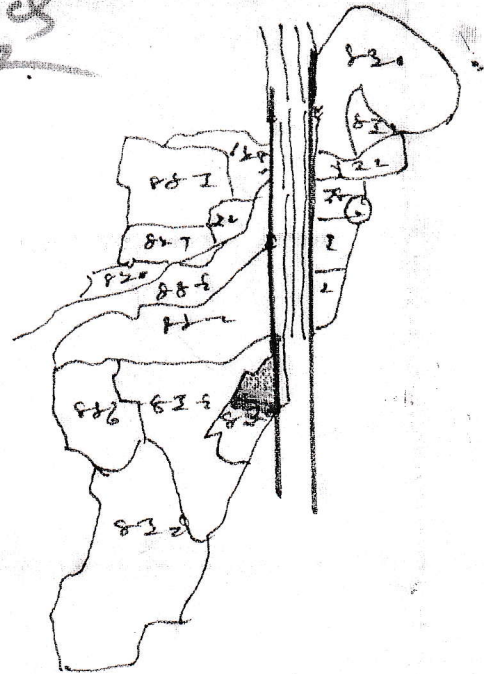

आय एक पारस बराबर

एच 9830-29 ईस्वी

खंड :-

कॉन्ट्रोल - 8

खाना नं० -

लॉट नं० -

वेवा

ई-ई -

822 -

0.99 एड

उपरोक्त जमीन का लम्बाई एक चौड़ाई
 मन्दा + 92' x में आया लाल
 रंग है दशाया गया है

उत्तर तरफ एक है पश्चिम की लम्बाई - 68' की

पुन में एक है पश्चिम की लम्बाई - 62' की

दक्षिण तरफ एक है पश्चिम की लम्बाई - 22' की

दक्षिण तरफ एक है दक्षिण की चौड़ाई - 82' की + 92' की

पश्चिम तरफ एक है दक्षिण की चौड़ाई - 72' 6" की + 72' 6" की

दक्षिण तरफ एक - गनपट पॉइंटिंग आगारा

दक्षिण - मोहम्मद जिलानी किमजीर टेलर

एक - पत्नी लड्डू

पश्चिम - गनपट पॉइंटिंग