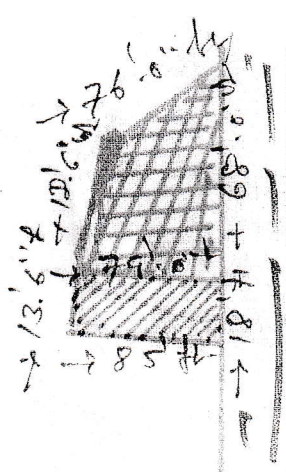

उपरोक्त जमीन का लम्बाई एक चौड़ाई
मन्दा + 92' x में आया लाल
रंग है दशाया गया है

उत्तर तरफ एक है पश्चिम की लम्बाई - 68' की

पुन में एक है पश्चिम की लम्बाई - 62' की

दक्षिण तरफ एक है पश्चिम की लम्बाई - 22' की

दक्षिण तरफ एक है दक्षिण की चौड़ाई - 82' की + 92' की

पश्चिम तरफ एक है दक्षिण की चौड़ाई - 72' 6" की + 72' 6" की

दक्षिण तरफ एक - गनपट पॉइंटिंग आगारा

दक्षिण - मोहम्मद जिलानी किमजीर टेलर

एक - पत्नी लड्डू

पश्चिम - गनपट पॉइंटिंग

नाम लेखकारी: श्रीमती गीतादेवी - जो लाल
कालम रंग आगारा भागवत
पत्नी - गनपट लालमोहन गुमला
थाना नं० जिला गुमला