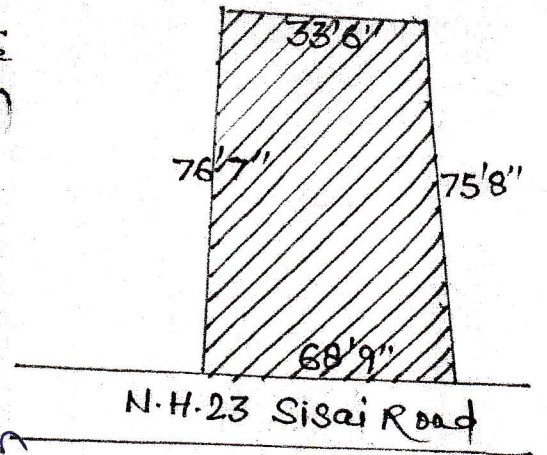

नाम मौजा- गुमला शीट न० -

नाम थाना- गुमला

थाना न०- 59

जिला - गुमला

स्केल - एक माइल- 16 इंच

सन - 1930-31 ईस्वी

S फल रंग से दर्शाया गया क्षेत्र का ब्योरा :-

खता न० प्लॉट न० रकबा

150 302 0.08 एकड़

पॉहदी -

उत्तर- प्लॉट न०- 301 (आदित्य साव का बड़ी)

दक्षिण- N.H. 23 (सिसई रोड)

पूरुब- जमीन अशोक कुं सिंह (प्लॉट न०- 287)

पश्चिम- प्लॉट न०- 300 एवं 308 (आदित्य साव के मकान का गली)

नाम मूस्वामि:-

मनोज कुमार सिंह पिता श्री राजेश्वर प्रसाद सिंह

ग्राम सिसई रोड गुमला थाना एवं जिला गुमला

Index

मनोज कुमार सिंह

Traced by
Sanjay K. Singh
S.K. Singh
Amin, Gumla