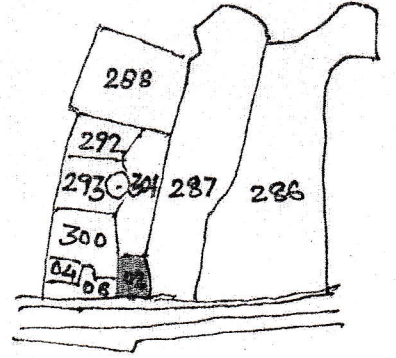

नाम मौजा- गुमला शीट न० -

नाम थाना- गुमला

थाना न०- 59

जिला - गुमला

स्केल - एक माइल- 16 इंच

सन - 1930-31 ईस्वी

S फल रंग से दर्शाया गया क्षेत्र का ब्योरा :-

खता न० प्लॉट न० रकबा

150 302 0.08 एकड़

पॉहदी -

उत्तर- प्लॉट न०- 301 (आदित्य साव का बड़ी)

दक्षिण- N.H. 23 (सिसई रोड)

पूरुब- जमीन अशोक कुं सिंह (प्लॉट न०- 287)

पश्चिम- प्लॉट न०- 300 एवं 308 (आदित्य साव के मकान का गली)

नाम मूस्वामि:-

मनोज कुमार सिंह पिता श्री राजेश्वर प्रसाद सिंह

ग्राम सिसई रोड गुमला थाना एवं जिला गुमला

Index

मनोज कुमार सिंह

Traced by  
Sanjay K. Singh  
S.K. Singh  
Amin, Gumla