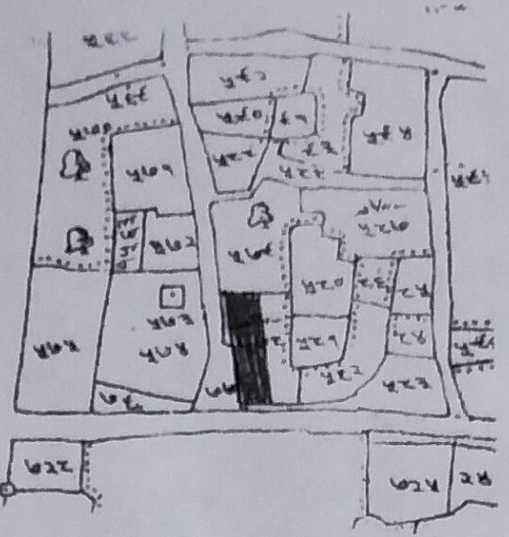

गुमला शीट नं-3

नाम धाना- गुमला

धाना नं- 59 वार्ड नं-20

जिला - गुमला

स्कूल एक माइल = 30 इंच

1977-78 ई.स.

लाल रंग ■ से दर्शाया गया क्षेत्र का व्योरा:-

खाता नं. प्लॉट नं. रकबा

155 578 0.05 एकड़

चौहद्दी :-

पूरुब - गली (पी०सी०सी०)

दक्षिण - दुर्गा मंदिर रोड

पूरुब - भूस्वामि का जमीन एवं कलेश्वर साहु का मकान

पश्चिम - नगरपालिका पथ (पी०सी०सी०)

नाम भूस्वामि :-

चन्द्रवती देवी पति स्व० लक्ष्मण दस

ग्राम - बड़ाईक मुहल्ला गुमला धाना एवं

जिला गुमला।

चन्द्रवती देवी

Traced by
Sanjay Kumar Singh
02/10/2020
S.K.
Surveyor