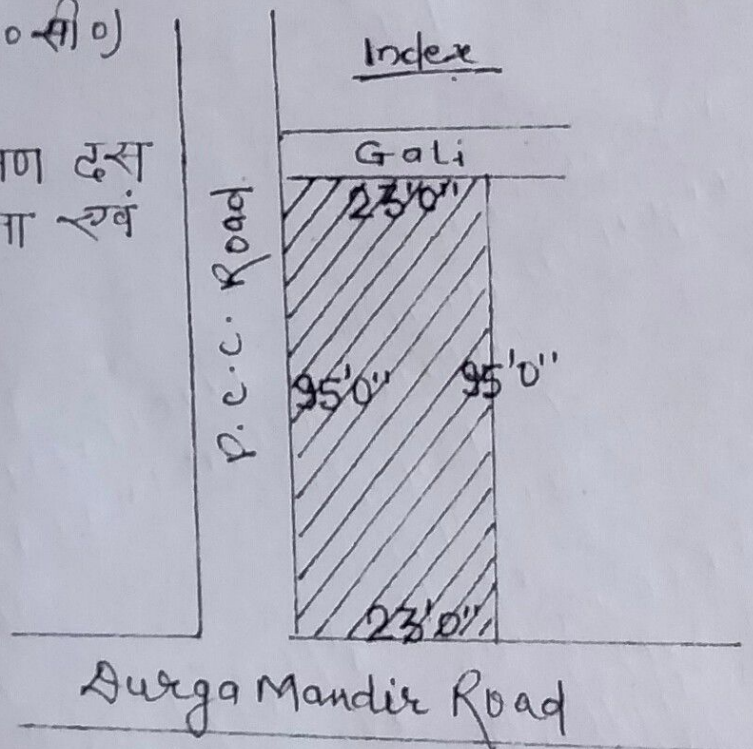

गुमला शीट नं-3

नाम धाना- गुमला

धाना नं- 59 वार्ड नं-20

जिला - गुमला

स्कूल एक माइल = 30 इंच

1977-78 ई.स.

लाल रंग ■ से दर्शाया गया क्षेत्र का व्योरा:-

खाता नं. प्लॉट नं. रकबा

155 578 0.05 एकड़

चौहद्दी :-

पूरुब - गली (पी०सी०सी०)

दक्षिण - दुर्गा मंदिर रोड

पूरुब - भूस्वामि का जमीन एवं कलेश्वर साहु का मकान

पश्चिम - नगरपालिका पथ (पी०सी०सी०)

नाम भूस्वामि :-

चन्द्रवती देवी पति स्व० लक्ष्मण दस

ग्राम - बड़ाईक मुहल्ला गुमला धाना एवं

जिला गुमला।

चन्द्रवती देवी

Traced by
Sanjay Kumar Singh
02/10/2020
S.K.
Surveyor