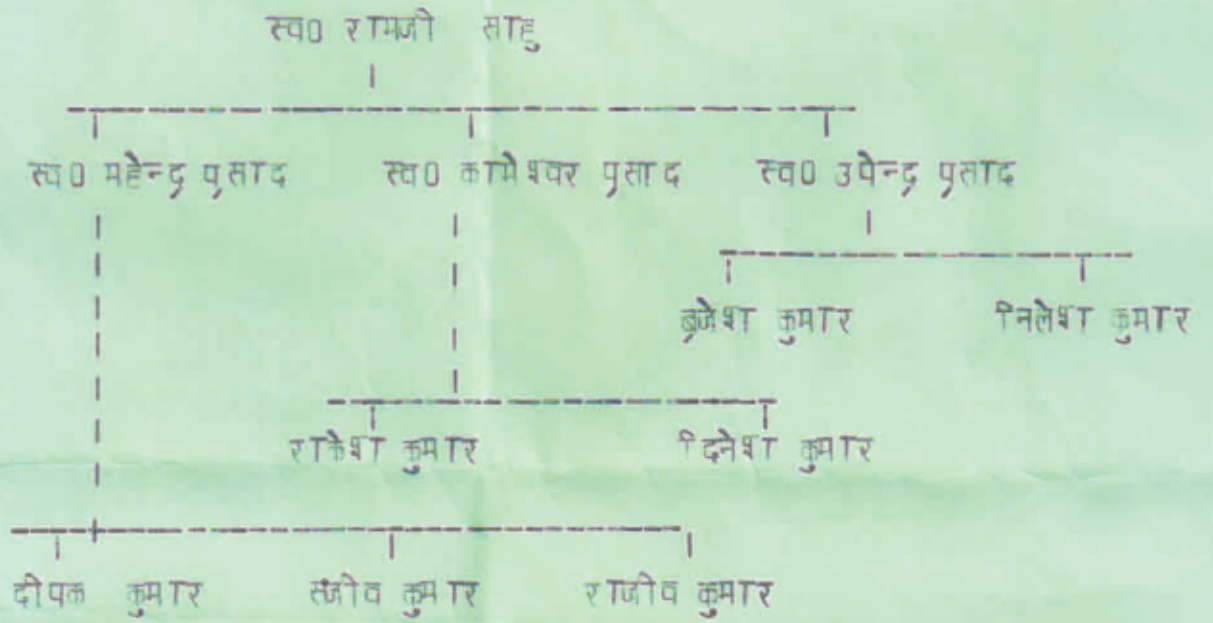

वंशावली

प्रमाणित किया जाता है कि स्व० रामजी साहु पता- पीण्डत
मुहल्ला पालकोट रोड गुमला धाना वी जिला गुमला का वंशावली निम्न
प्रकार है :-

Deepak Kumar

Rakesh Kumar Nitesh Kumar

Dinesh Kumar