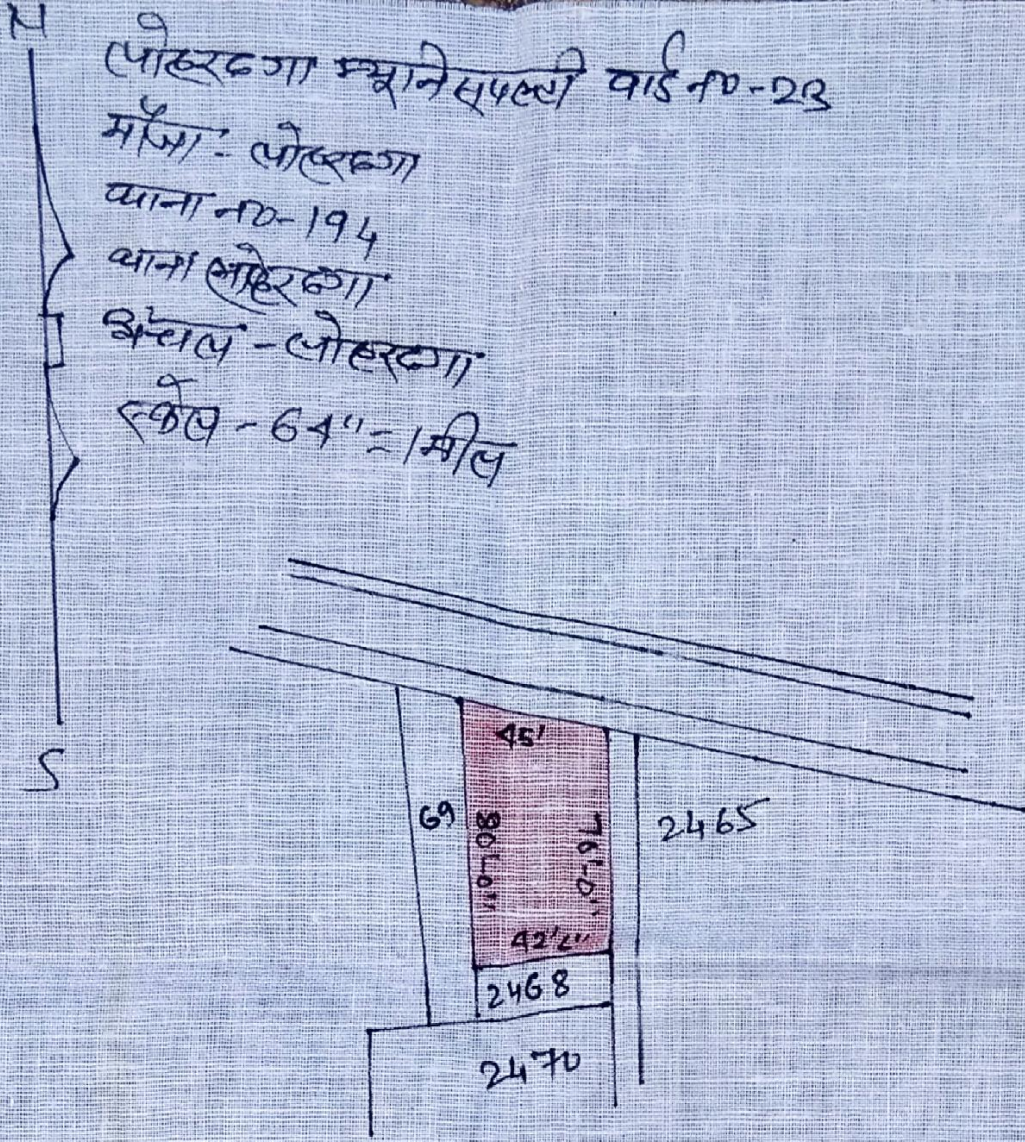

लोहरदगा मन्नेसुपली कार्ड नं-23

मौजा - लोहरदगा

प्लान नं-194

प्लान लोहरदगा

अंचल - लोहरदगा

स्केल - 64" = 1 मील

खाना नं	R/प्लान नं	रकबा
273	2433	11 दिशामेल
	2467	

संकेत

अवन प्लान हेतु प्रस्तावित भूमि लाल रंग से दर्शाया गया है।

*(Signature)*  
Ammun(NPL)