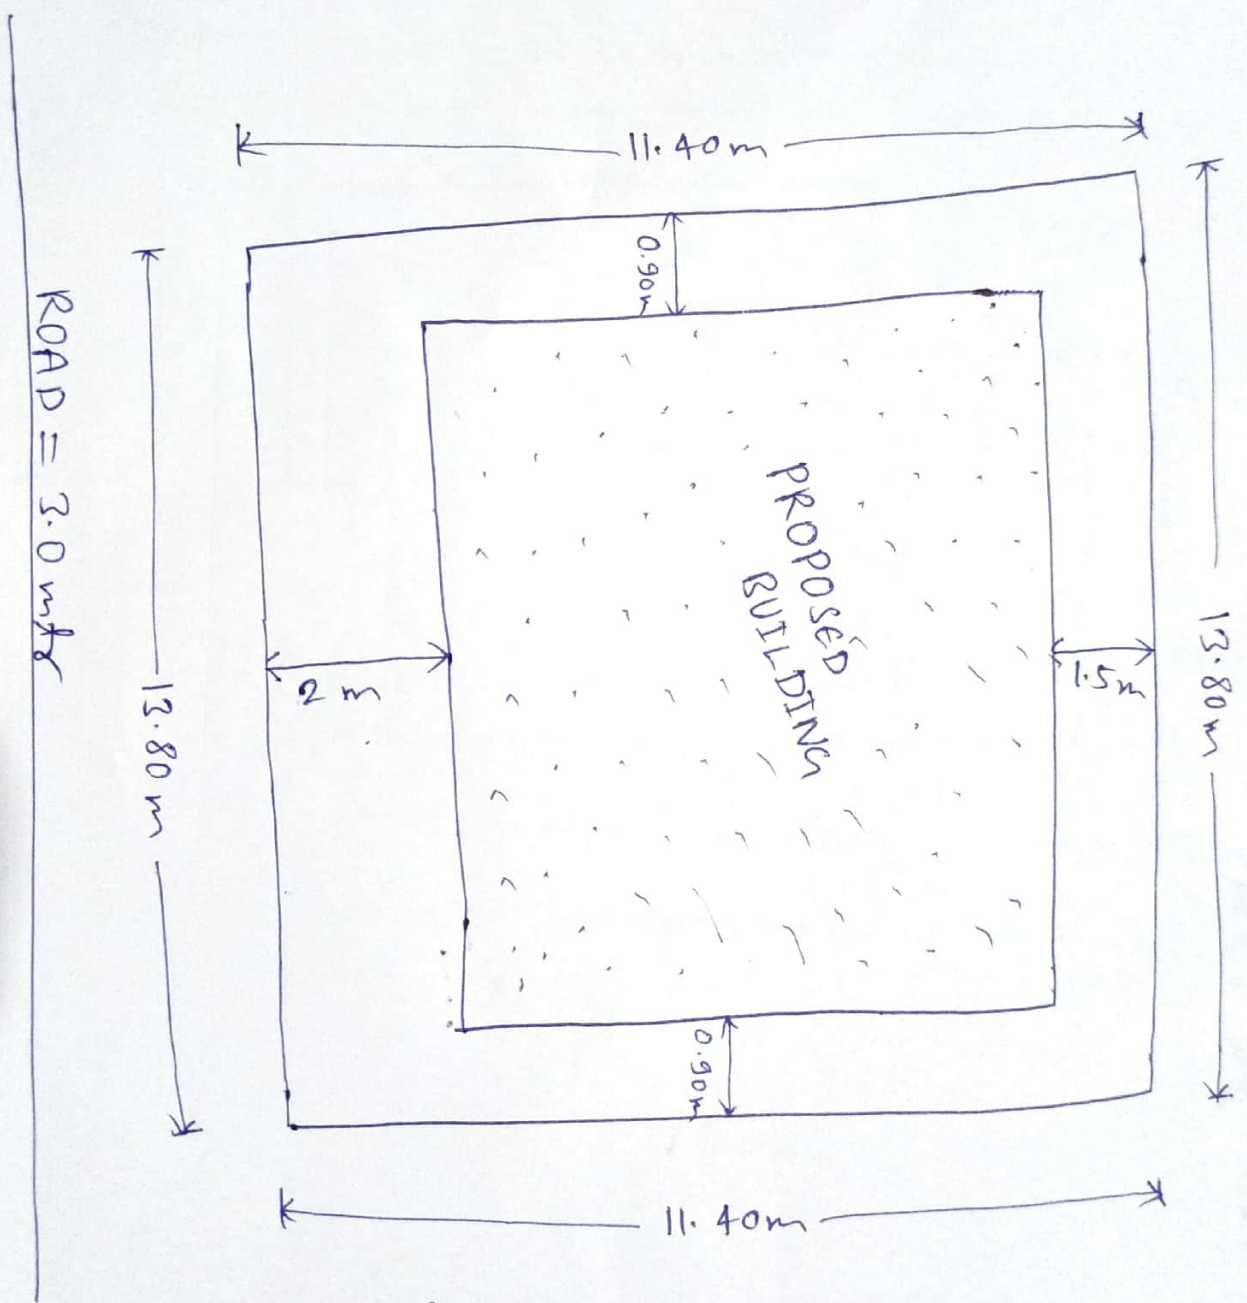

MUKESH PRASAD SAHU

SITE SKETCH OF MUKESH PRASAD SAHU

ROAD = 3.0 m

अभिषेक कुमार (जे)  
D. S. K. K.

अभिषेक कुमार (जे)