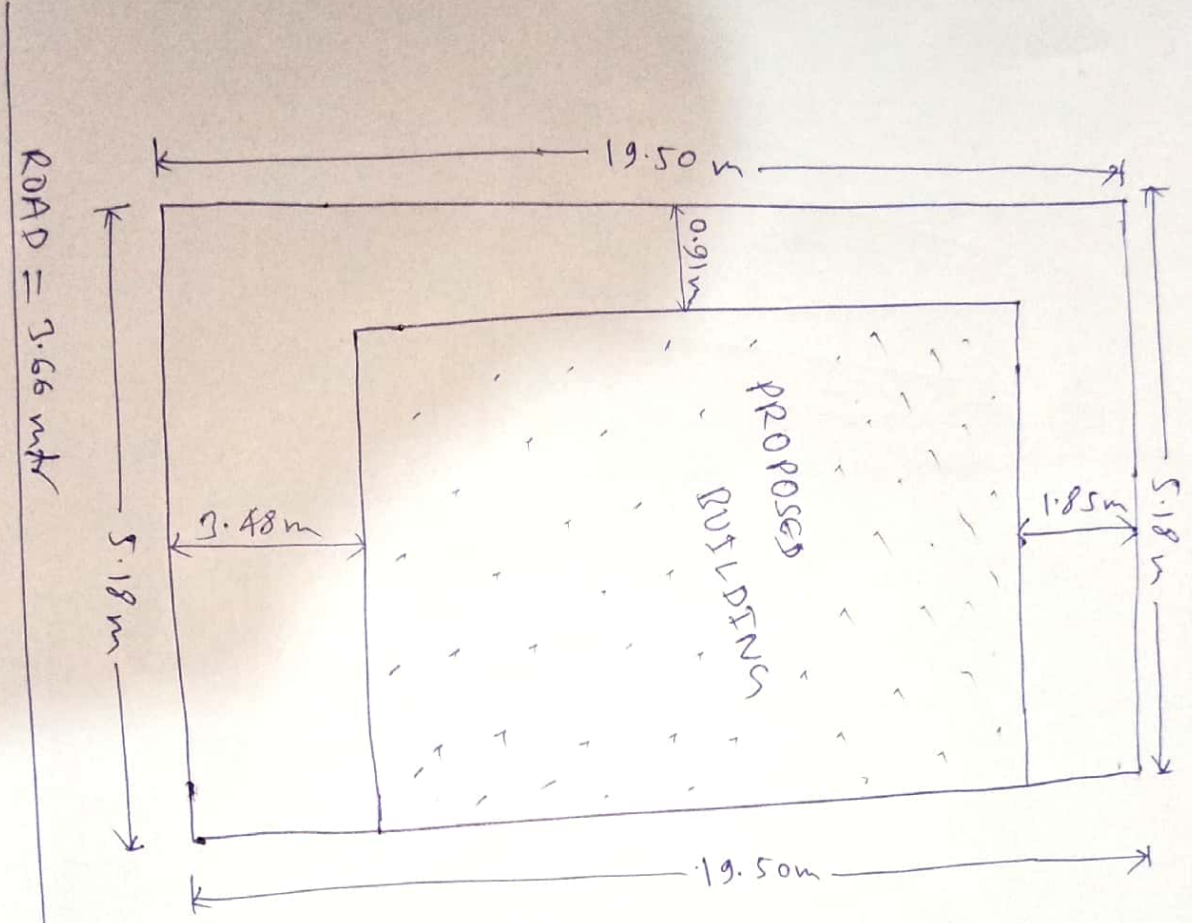

HARSHIT TIRKEY

कौशलसुधारयोग (KSK) किरीट-पट्टी।
 संवर्द्धन हेतु
 प्रो. सुजात रेडिउ का सुझावण
 विभा।
 Dr. Sindhya
 17/11/2020

ROAD = 3.66 m
 SITE SKETCH OF HARSHIT TIRKEY
 Abhishek Var (7E)