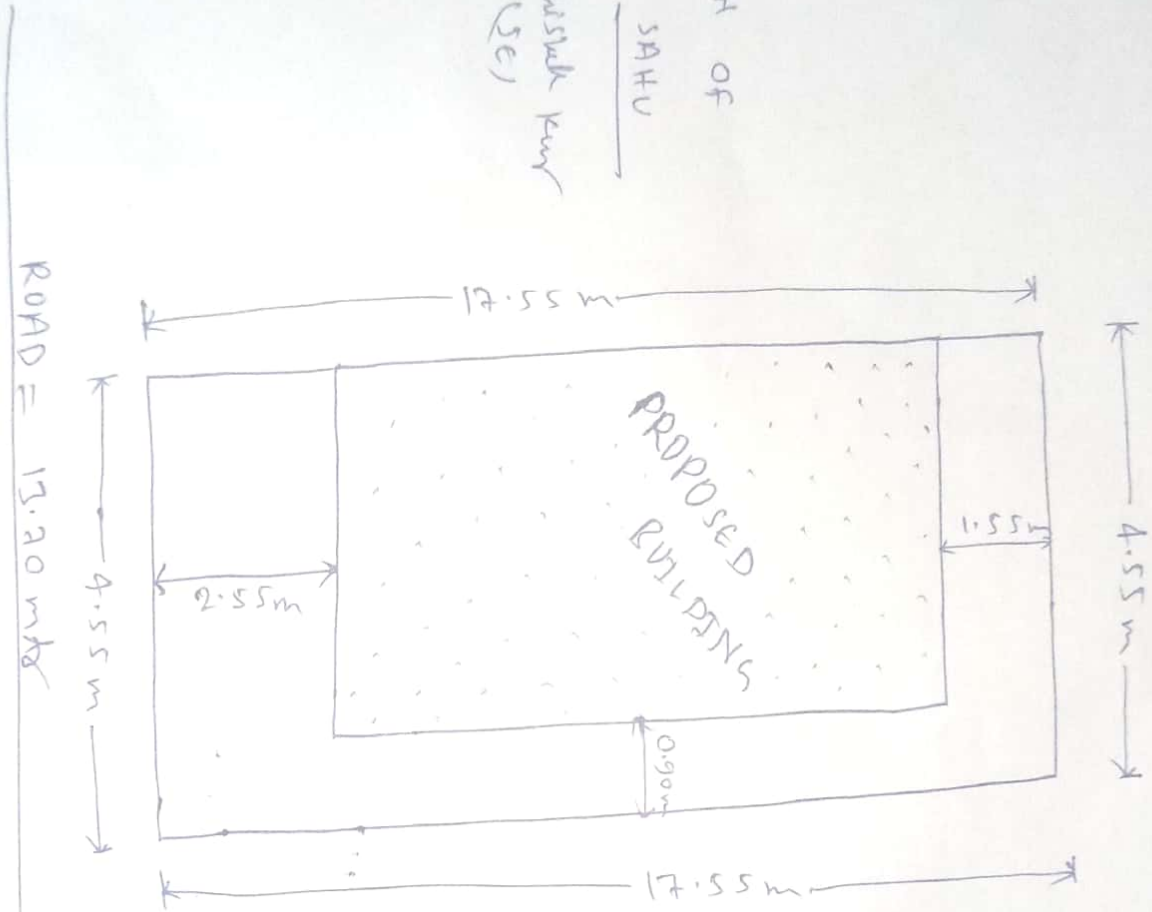

KANCHAN SAHU

SITE SKETCH OF

KANCHAN SAHU

Aluside pur
(SE)

ଶ୍ରୀ କଞ୍ଚନ ସାହୁ
ଅଧ୍ୟକ୍ଷ

ଶ୍ରୀ କଞ୍ଚନ
ସାହୁ