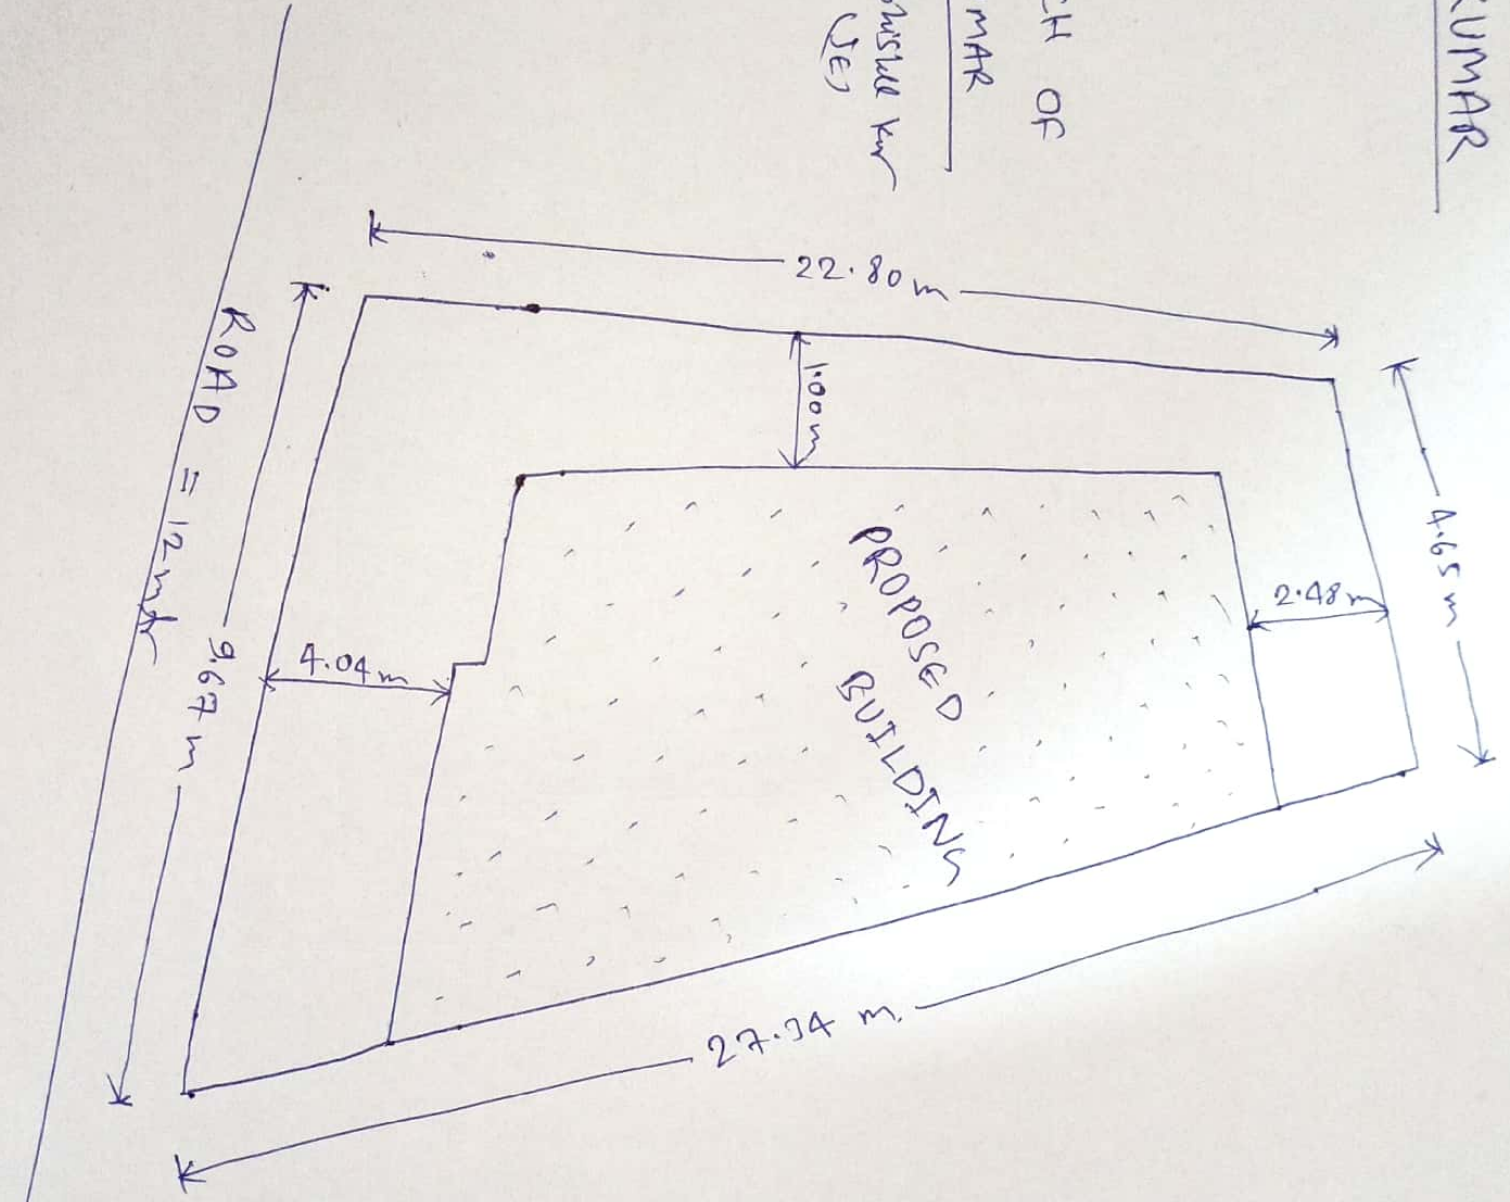

RAJESH KUMAR

SITE SKETCH OF

RAJESH KUMAR

Abhishek Kumar
(JE)

आर्किटेक्ट श्री अजीम खान द्वारा
कमरे के चारों तरफ को स्थापित
किया गया।
— Asim Khan —
Architect