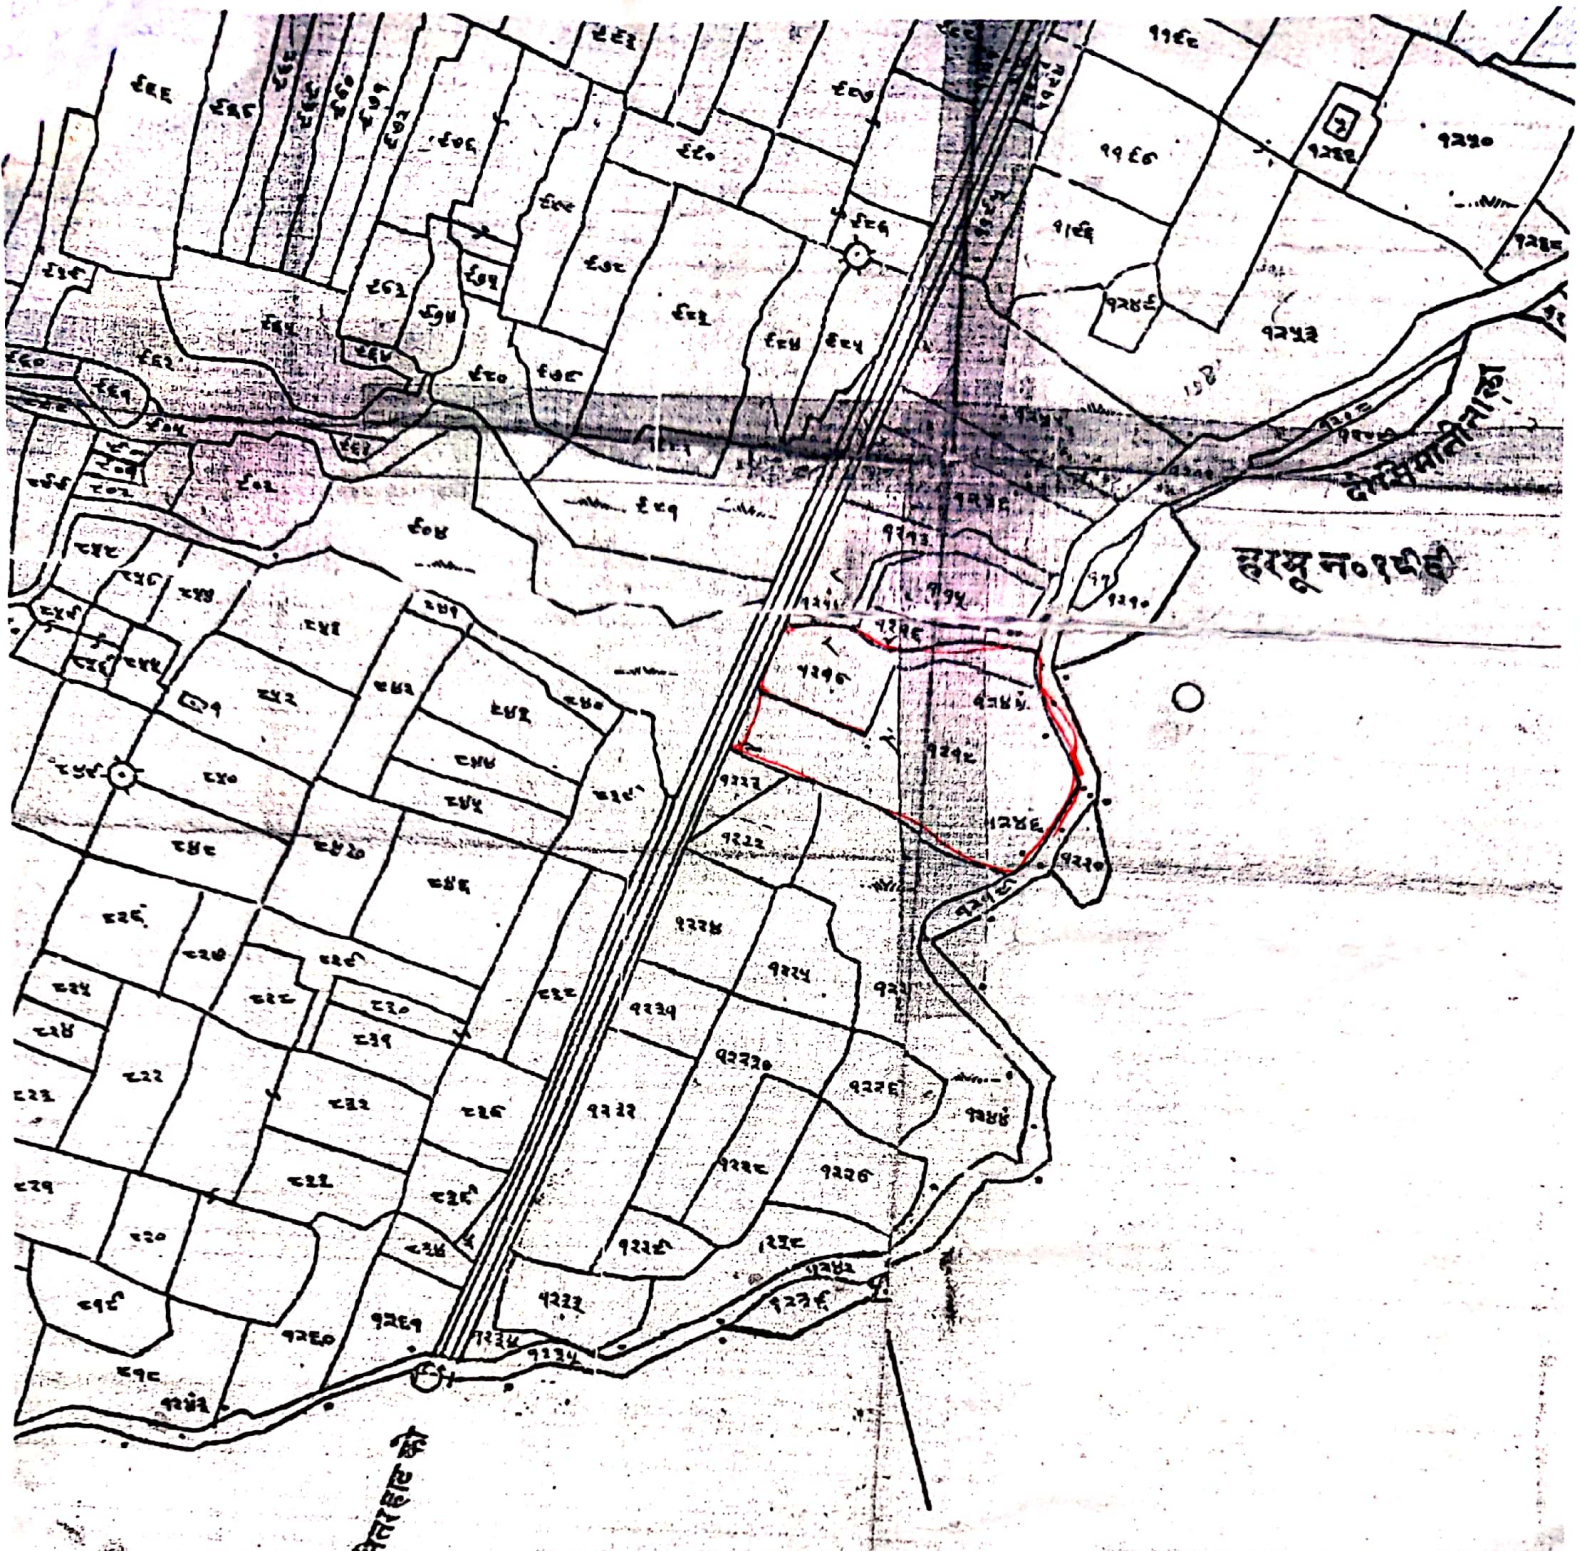

ORIGINAL

VILLAGE KUTMU THANA NO 141 THANA & DIST  
LOHARDAGA SURVEY PART OF PLOT NO 1217, 1218  
AREA 10 DECIMAL MORE OR LESS SHOWN IN  
RED WASHED SCALE 64"=1 MILE

1217 - 8 1/4 DECIMAL  
1218 - 13/4 "  
10 DECIMAL

5

Witnessed by  
*K. Rajan*  
*[Signature]*

दासिमानीनाडा

हरमू न० १५६

नेलरहाड को

दिया न० १५५

१२२१	१२२२	१२२३	१२२४	१२२५	१२२६
१२२७	१२२८	१२२९	१२३०	१२३१	१२३२

१२०२	१२०३	१२०४	१२०५	१२०६	१२०७
१२०८	१२०९	१२१०	१२११	१२१२	१२१३