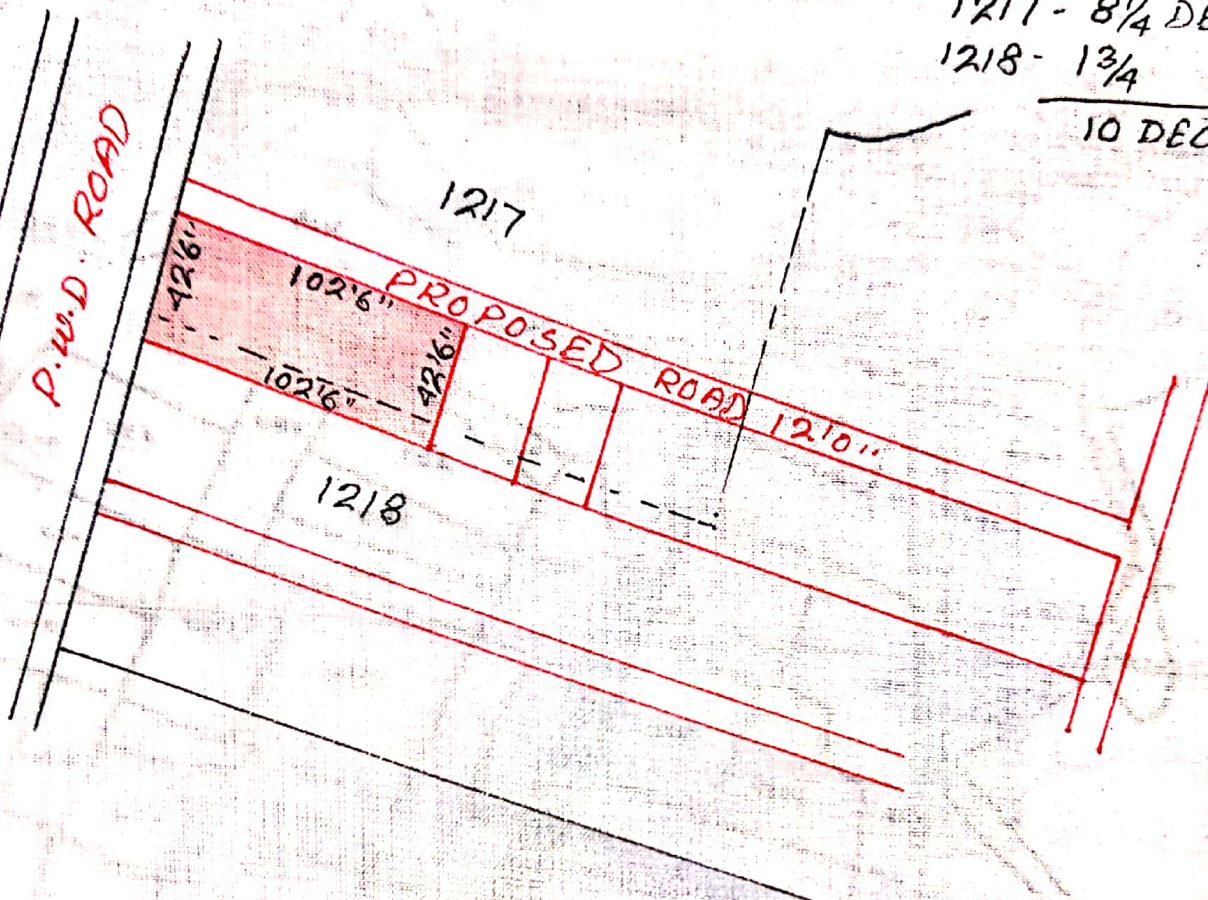

ORIGINAL

VILLAGE KUTMU THANA NO 141 THANA & DIST  
LOHARDAGA SURVEY PART OF PLOT NO 1217, 1218  
AREA 10 DECIMAL MORE OR LESS SHOWN IN  
RED WASHED SCALE 64"=1 MILE

1217 - 8 1/4 DECIMAL  
1218 - 13/4 "  
10 DECIMAL

5

Witnessed by  
*K. Rajan*  
*[Signature]*

दासिमानीनाडा

हरमू न० १५६

नेलरहाड को

दिया न० १५५

१२२१	१२२२	१२२३	१२२४	१२२५	१२२६
१२२७	१२२८	१२२९	१२३०	१२३१	१२३२

१२०२	१२०३	१२०४	१२०५	१२०६	१२०७
१२०८	१२०९	१२१०	१२११	१२१२	१२१३