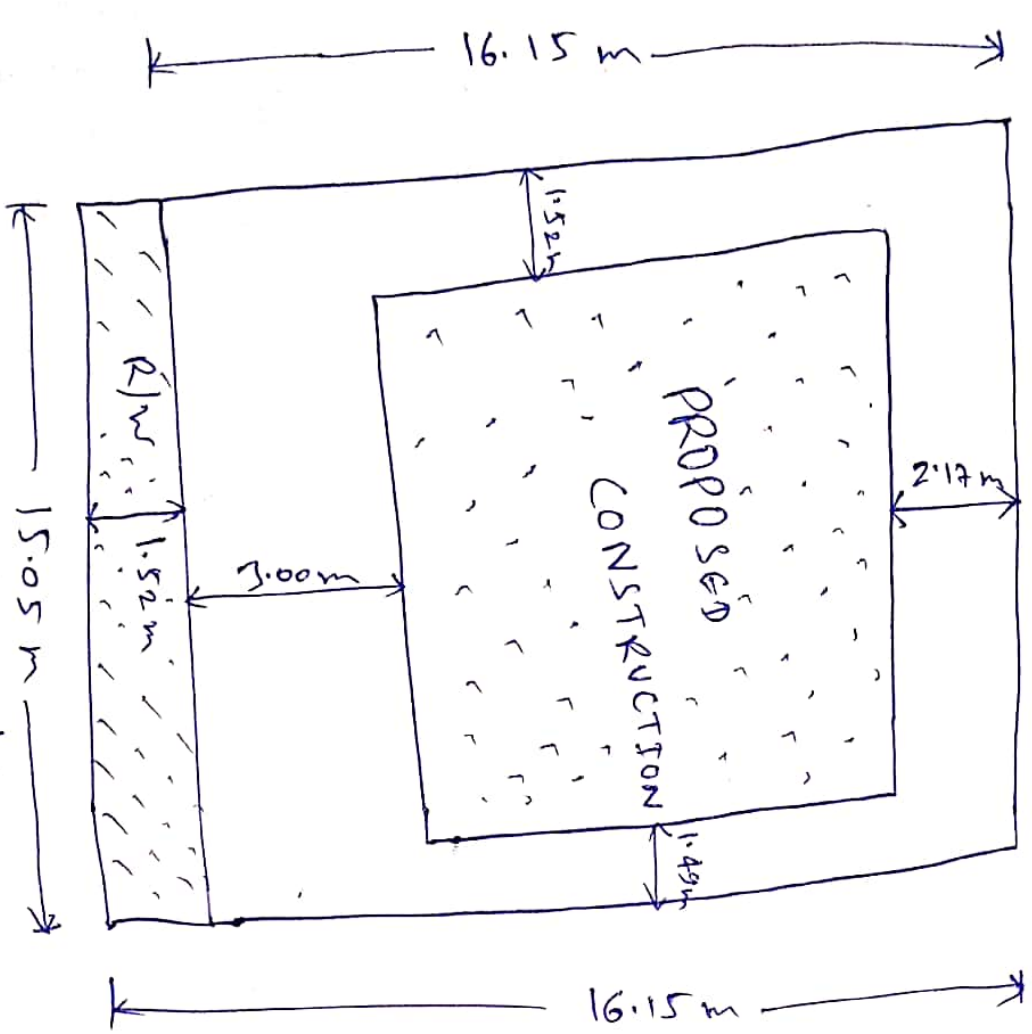

VIRHA DEVI

15.05 m

SITE SKETCH OF

VIRHA DEVI

Manshu Lal

S.E.

जमीन मालिक
वकील, मयूरभारत
दरभान - २२०१२०
मिर्जाना पुराना

Manshu Lal