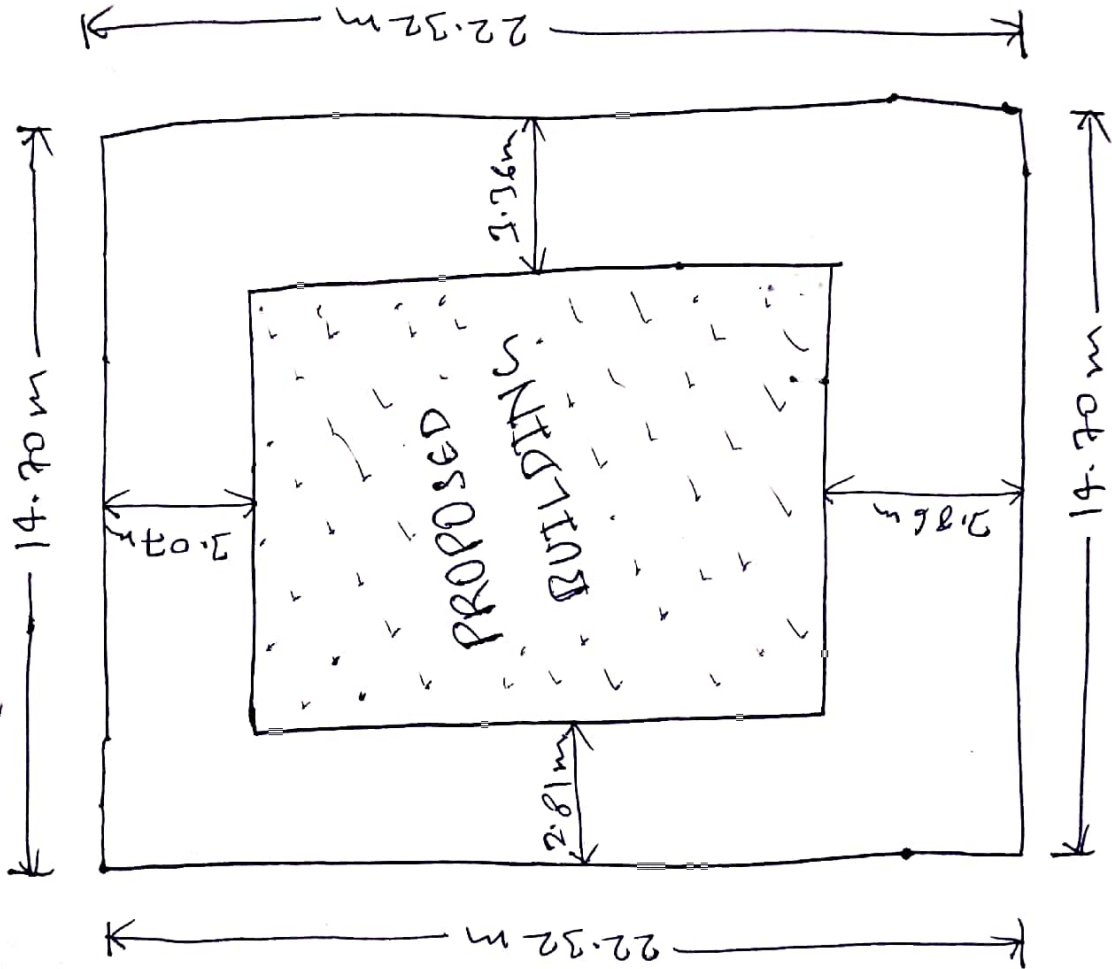

Nutan Noor Tigga

SITE SKETCH OF  
Nutan Noor  
Tigga

Answer by  
J.G.

अवधि सीमा का पता ईशान्वास  
मस्जिद, लखनऊ का जिला (सीमा)

*[Signature]*  
Dr. J. G.  
Lehkar

ROAD = 3.28 mtr