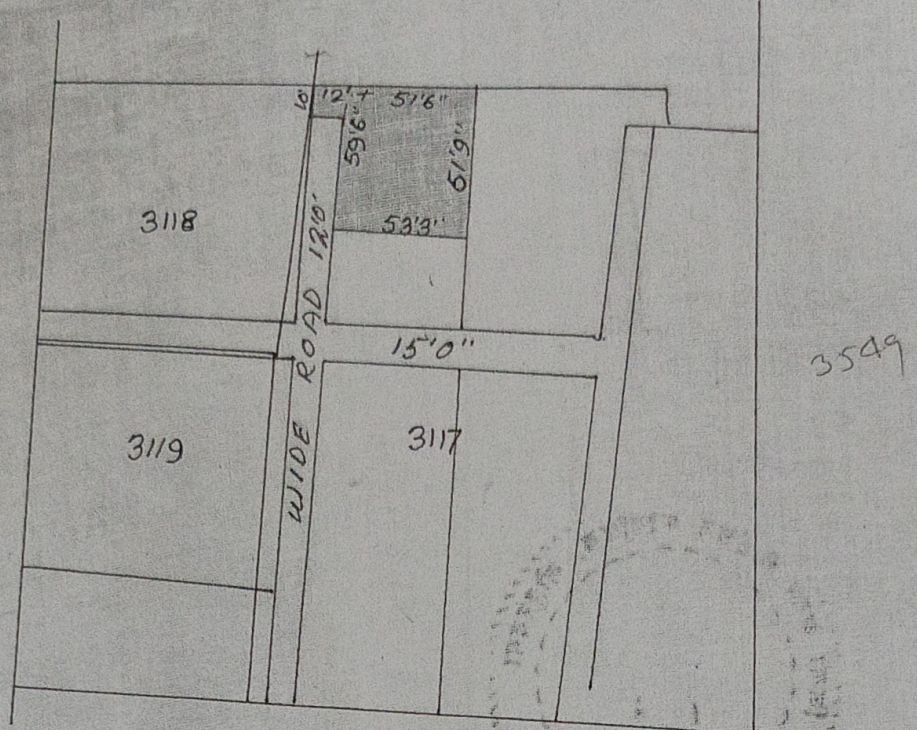

ORIGINAL

BADLA P.S. NO. 148 P.S. SENHA DIST LOHARDAGA  
PART OF PLOT NO 3117 AREA 07 1/2 DECIMAL  
OR LESS SHOWN IN RED WASHED  
SCALE 64"=1 MILE

Traced by  
K. Rajam  
[Signature]

ગણેશ ગોસ્વામી  
 13/2/07  
 મોતી શાહ  
 13/2/07  
 ગણેશ ગોસ્વામી 13/2/07  
 13 2 07