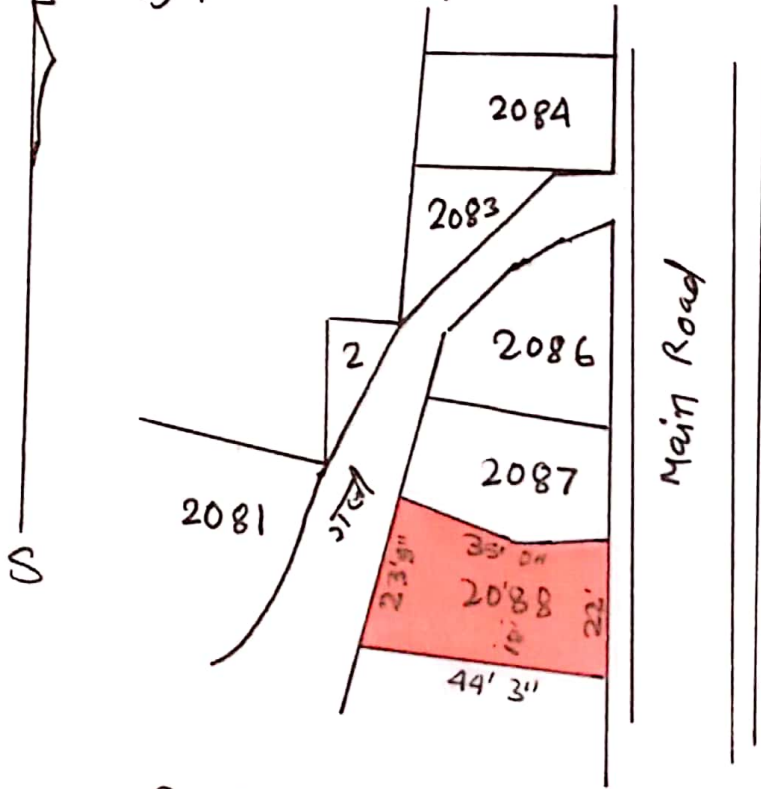

N
लोहवा ग्रामविद्यालय वीर नं-१३

गाँव - लोहवा

शक १९९४

थाना - लोहवा

जिल्हा - लोहवा

जिल्हा - लोहवा

स्केल - 1/28" = 1 मील

INDEX

RENT FIXATION

M.S PLOT NO

2088

AREA

19 KAR 1

AMIN

KC

C.I