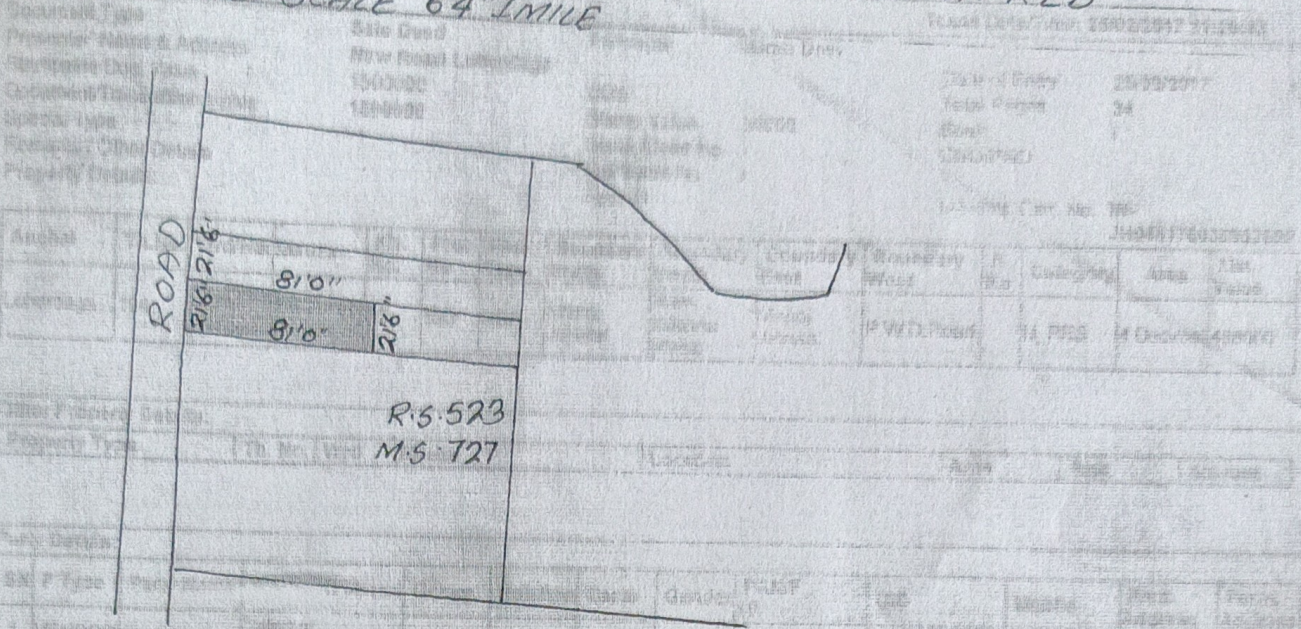

ORIGINAL

PURACHES SITE FOR MANOT KUMAR JAISAWAL MAP OF VILLAGE LOHARDAGA THANA NO 194 THANA & DIST LOHARDAGA SURVEY PART OF PLOT NO 523 M.S. PLOT NO 727 AREA 04 DECIMIL MORE OR LESS SHOWN IN RED WASHED SCALE 64"=1 MILE

Witnessed by K. Jain

करीम देव बा. शर्मा निवासी

उपर्युक्तियाँ दस्तावेज में अंकित तथ्यों के अनुरूप हैं।

निबंधन पूर्व सारांश में इंप्ट फार्म के अनुरूप डाटा इंट्री की गई है।

उपर्युक्त स्वीकार किया जिसकी पहचान निवासी