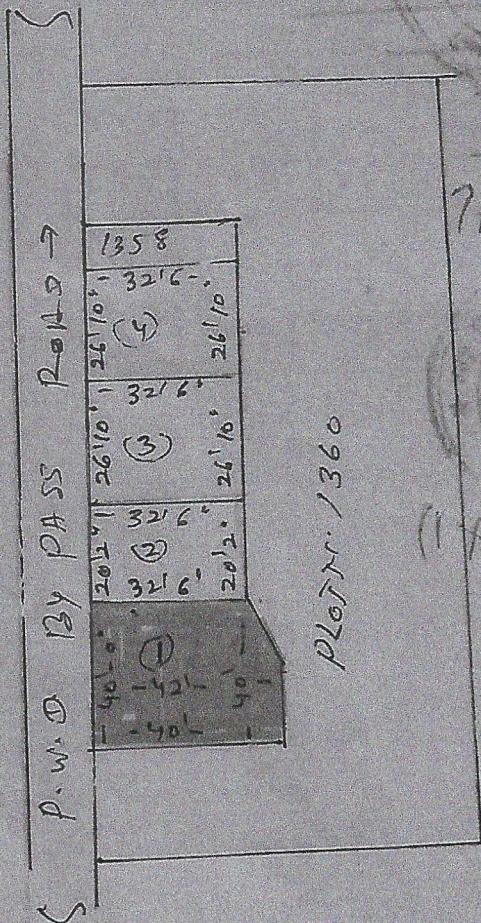

स्केच नम्बरा ग्राम सुदना भाग-2 भाग नं. 191 थाना मैदिनी नगर जिला पलामू

1. श्री अम्बे नम्बरा में [ ] लाला (ग) से दर्शाया गया है

विक्रेता :- श्रीमति माधुरी प्रसाद पति श्री एजेन्स प्रसाद निवासी

गांव- विरवल के कटहर थाना सुखी जिला गांधी
आपवाद

क्रेता 1. श्री प्रमोद कुमार सिंह पति श्री आशुतोष सिंह

2. श्रीमति अंजना कुमारी पति श्री प्रमोद कुमार सिंह

निवासी महाला आबाद गेज थाना मैदिनी नगर जिला

पलामू आपवाद

हकदार (कत) 27

फॉर्म - 18 का 1359 3.5

(तीन हजार पाँच मुन्डरी)

शेडी

उ०- आका के क्रेता श्रीमाधुरी

फ०- आका के फॉर्म 1360

पु०- प्रवीण अंबा के आका के फॉर्म 1360

पु०- श्री- प्रसाद के आका के फॉर्म 1360

पु०- श्री- प्रसाद के आका के फॉर्म 1360

पु०- श्री- प्रसाद के आका के फॉर्म 1360

पु०- श्री- प्रसाद के आका के फॉर्म 1360

पु०- श्री- प्रसाद के आका के फॉर्म 1360

माधुरी प्रसाद

15.7.19

Prakash Kumar Singh

अंजना कुमारी

15.7.19

T-2
134
Recd for
Amr
11/7/2019