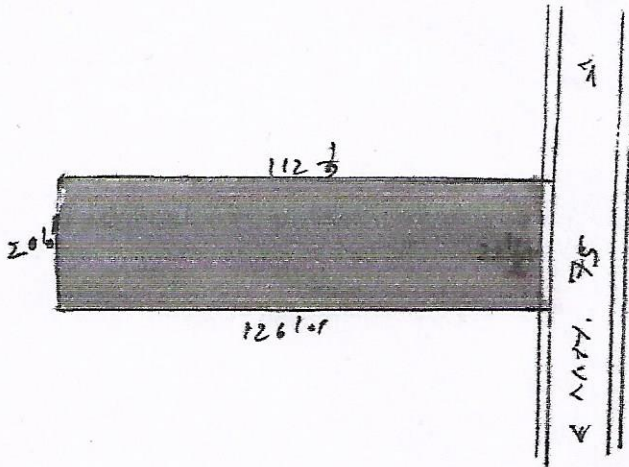

क्रेता - श्री गति काराप्रत देवी पति का नाम श्री
विक्रेत रूबे कामा ग्राम बारालोहा थाना-सातनगंज
जिला पलामू।

प्लॉट नं०	प्लॉट नं०	रकबा
5	586	5. 1/2 डी०

(पाँच रश्मि लक्ष एक डी०)

पौछी

- 30 - माणवत मित्रा
- 70 - गीज विक्रेता
- 90 - पककी एड.क
- प० - गीज विक्रेता

माप

- ① - पौछी रोज लक्ष 22 1/2 जाँ. बरिष्ठ फीट
- पौछी लक्ष - पौछी 20 फीट
- लक्षार्थ - उत्तर ओर माणवत मित्रा लक्ष 112 1/2 फीट
- रश्मि लक्ष 1261'4"

Drawn
by
Raj Pate
A.M.M.
10/6/19