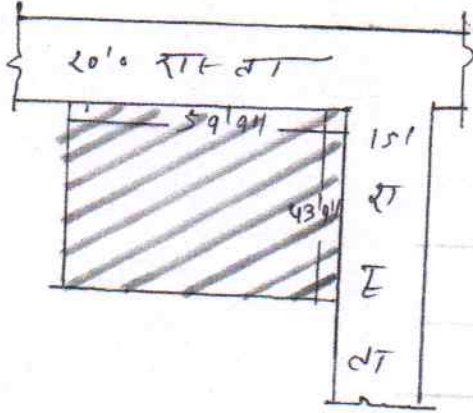

स्केच नक्शा ग्राम :- वाराणसी थाना नं० - 198
 थाना मेदिनीनगर जिला - पलामू
 बिक्री भूमि नक्शा में ■■■■ लाल रंग में दर्शाया गया
 लेख्यकारी :- श्री नरद कुमार यादव पिता स्व०
 रामलाल यादव जाति यादव मोजा - 99
 लोहा हाउसिंग कॉलोनी पोस्ट - मुफ्ता
 थाना मेदिनीनगर जिला - पलामू।
 लेख्यकारी :- श्री मति प्रभा देवी पति श्री (विठ्ठल
 राम जाति कुशाध (हरिजन) मोजा
 21 वल्लोला पोस्ट सुतबर्हीनी थाना
 पण्डु जिला पलामू।

खाला नं०	खेत नं०	रकबा
103	148	0.6570

- पौष्टी-
- 30 - रास्ता 20 फिट का पट्टा
 - 30 - विक्रेता निजा
 - 50 - रास्ता 15 फिट का पट्टा
 - 50 - विक्रेता निजा

T. by
 hesprish
 12/12/2011