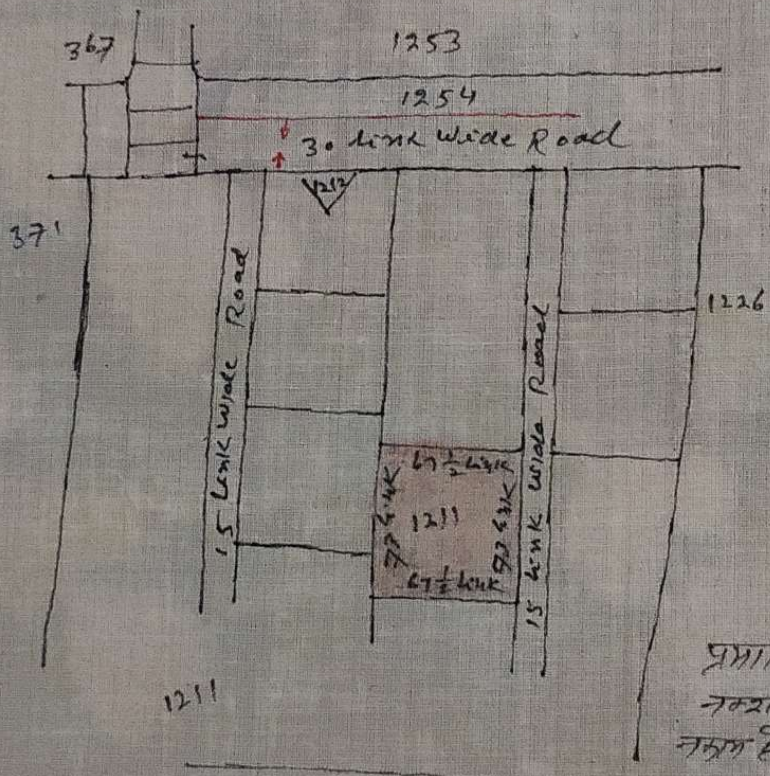

हुइमा नक्शा ग्राम हुइमा भा नं २ भागा नं १४४, भागा डालवनगंज  
 जिला पलामु क्षेत्राना ४०" - श्रील विक्री प्रति नक्शा नं  
 ३ लाल रंग से दिखलाया गया है।

विक्रेता - १. सुनील तिवारी २. अनिल कुमार तिवारी ३. अनुज  
 कुमार तिवारी पिता स्व. राज धनी तिवारी ग्राम  
 हुइमा भागा डालवन गंज जिला - पलामु

क्रय का भाग - श्रीमती विमला देवी पति श्री जयराज सिंह ग्राम  
 चन्द्रपुर को लैराई भागा फाडी जिला - पलामु

खारा	फैहरन	रकबा
११	१२११	०.०५ १२१
		<u>१०००</u>

- ३. नीच विक्री  
 जो बरर के बलके  
 श्रीमती सिमाश्री की  
 के नाम के पाला मुने  
 जा लहे।
- ४. विक्री नीज  
 ए - १५ कडी फाडा  
 रोड जो उम ले  
 फरिमा की ओर  
 गई है।
- ५. विक्री नीज

प्रमाणित किया जाता है कि  
 नक्शा ल इसरे ठीक ठीक  
 नकल है।

सही सुनील तिवारी  
 गा: १-४-१७

सही - अनिल कुमार तिवारी  
 गा: १-४-१७

सही अनुज कुमार तिवारी गा: १-४-१७

नक्शा इस किया करीब  
 राजकुमार फाडी  
 २६/४/१७

४० नक्शा इस किया  
 राजकुमार फाडी  
 करीब  
 २१/४/१७