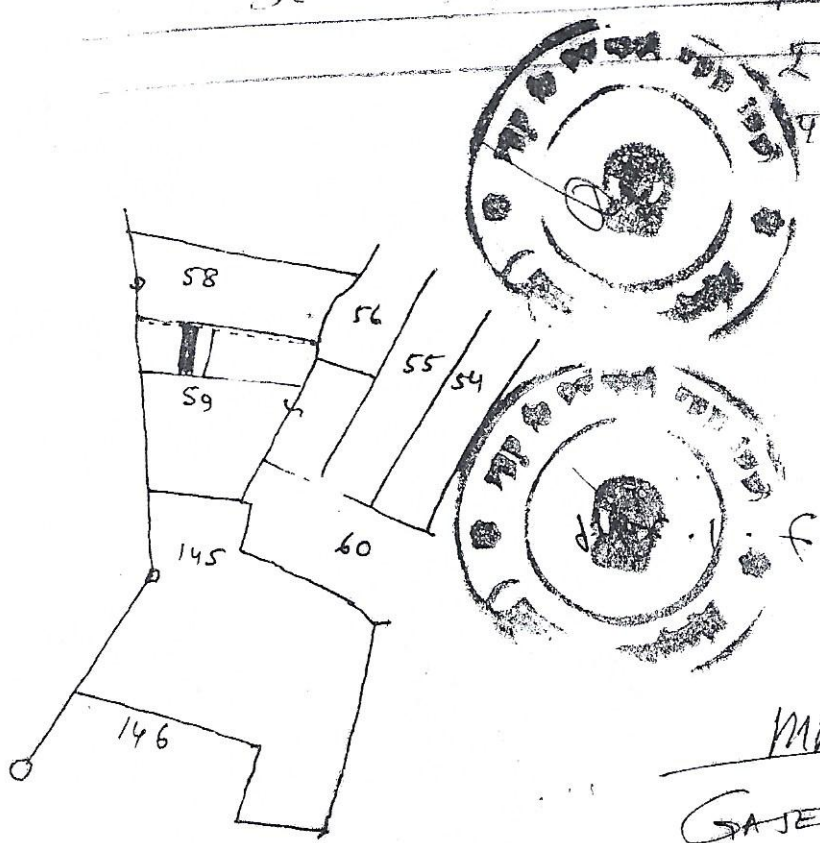

उत्तरांचल राज्य के अधीन 1974 का अधिनियम संख्या 13 का अधिनियम द्वारा

विशेष कर नवम्बर 1974 के अधिनियम संख्या 13 के अधिनियम द्वारा  
 विस्तार - 1. नए क्षेत्रों का जोड़ना, 2. क्षेत्रों को जोड़ना, 3. क्षेत्रों को हटाना, 4. क्षेत्रों को बदलना, 5. क्षेत्रों को जोड़ना, 6. क्षेत्रों को हटाना, 7. क्षेत्रों को बदलना, 8. क्षेत्रों को जोड़ना, 9. क्षेत्रों को हटाना, 10. क्षेत्रों को बदलना

जिला - राँची जिला  
 तहसील - राँची तहसील  
 गाँव - राँची गाँव

जोड़	क्षेत्रफल (वर्ग मीटर)	क्षेत्रफल (वर्ग फीट)	क्षेत्रफल (वर्ग गज)
उत्तर से दक्षिण	68' 82"	59	3-25
उत्तर से दक्षिण	66'		
उत्तर से दक्षिण	26'		
उत्तर से दक्षिण	22'		