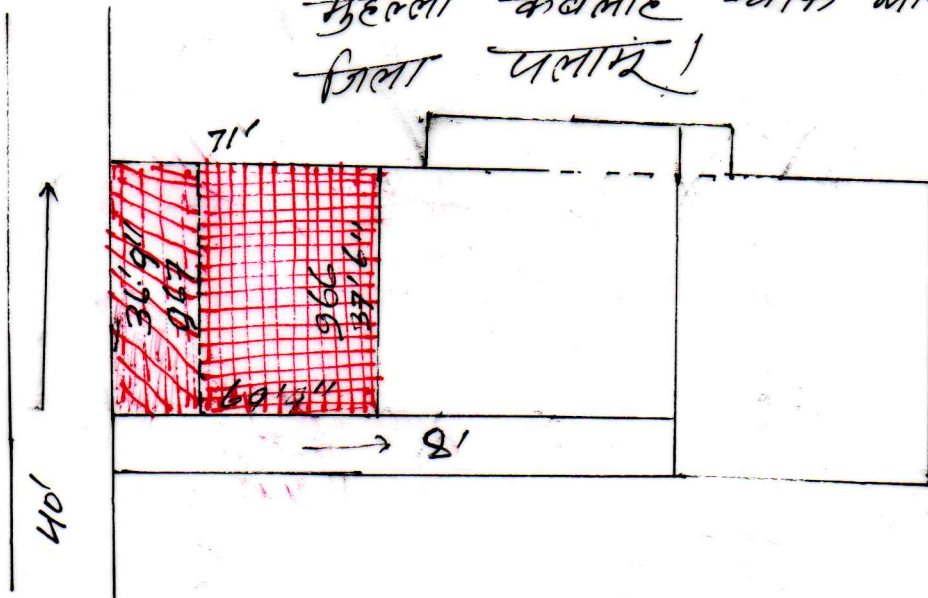

मशहूर नाम शाहपुर चापर नं-२.

जामा चैनपुर बाना नं ११२

जिला पलामू

पैमाना - यह नजरी नकशा है

प्रस्तावित विक्री के प्लॉट का अंश लाल रंग से दर्शाया गया है, जिस पर विक्रेता को क्रेता का हस्ताक्षर है।

खतान.	प्लॉट नं	रकबा	चौहदी
१-६३	६६७	०२ डी.	उ० नसीर खलीफा प० - चौडा रास्ता पु० - नीज
	६६६ - ०४ डी.		

प० - शाहपुर गढवा रोड

विक्रेता : १- शमर जहाँ खतान जौजे स्व० अजीमुद्दीन खाँ
२- बाजमा बीबी धिता स्व० कादीर खाँ दोनों सा. पोस्ट
शाहपुर बाना चैनपुर जिला पलामू।

क्रेता : मो० रईश खाँ पे० स्व० मो० इद्रीश खाँ सा. पहाडी-
मुहल्ला कर्बलाह चौक बाना शहा मेदिनीनगर
जिला पलामू।