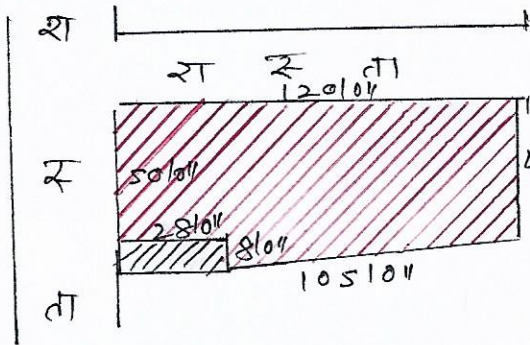

पौहरी -

३० - रास्ता

२० - बिजली विभाग का पावर बिपरी

पूठ - पिछेता बीज

प० - धारेक्षण जाने वाली मुख्य सड़क।

Annu  
 27/12/2020  
 Annu Daltogri