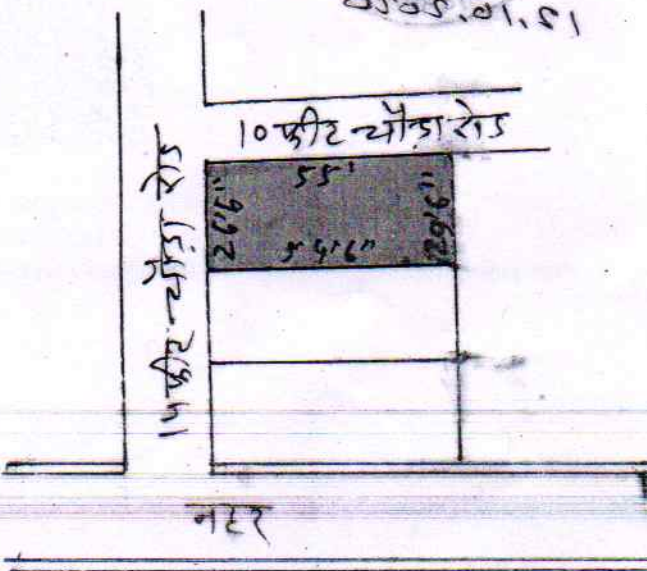

केना → श्रीमती ममता पाण्डेय जीजे श्री रंजीत कुमार पाण्डेय
ग्राम राजदारा थाना नावा बाजार जिला पलाशु।

खता नं.
५५७

रकबा
3.50 बी.

चौहद्दी

- उ. रूक से 10 फीट चौड़ा रोड
- द. कबिता देवी
- श. चन्दा देवी
- प. रूक से 14 फीट चौड़ा रोड