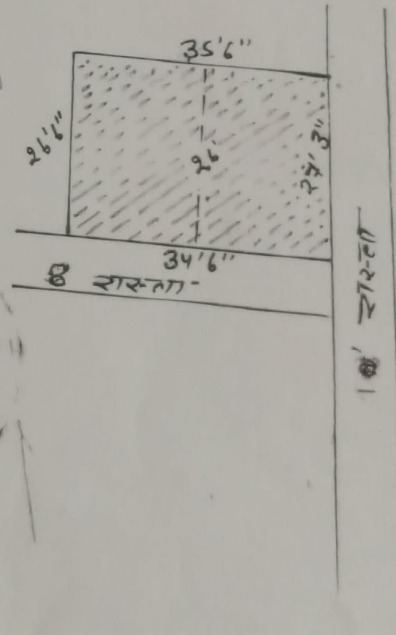

ग्राम वाराणसी पानानं 198 पाना मेदिनीनगर जिल्हा पत्थामू  
 विक्री की गयी भूमि का स्केच नक्सा त्वाव रंग से दर्शाया गया है।

विक्रेता- राजू कुमार तिवारी पिता स्व० फकीर तिवारी ग्राम वाराणसी  
 पाना मेदिनीनगर जिल्हा पत्थामू। राजू कुमार तिवारी

क्रेता- रश्मी कुमारी पति आशीष कुमार तिवारी ग्राम ताप्ती  
 पाना चैनपुर जिल्हा पत्थामू

खाला प्लॉट विक्रीरकबा  
 53 699 0.02 डी. लगभग  
 (927 वर्गफी)

बोर्डची  
 उ०. आनंद तिवारी

नोट उत्तर तरफ पुरुब से पश्चिम 35'6"  
 दक्षिण तरफ पुरुब से पश्चिम 34'6"  
 पुरुब तरफ उत्तर से दक्षिण 27'3"  
 पश्चिम तरफ उत्तर से दक्षिण 26'6"  
 पश्चिम तरफ उत्तर से दक्षिण 26'

द० 8' रास्ता  
 पु० 10' रास्ता  
 प० बिन्दू ओझा

Handwritten signature and stamp area.

Signature: Rupta Amin

8.3.18