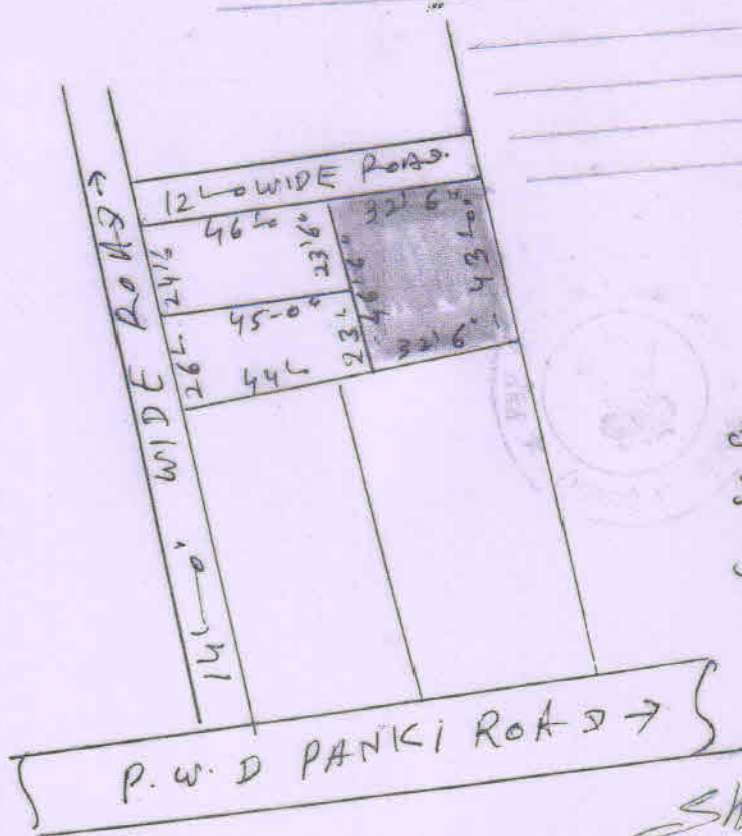

स्केच नम्बरा ग्राम बारालोरा चा.नं. 2 भागा नं. 198 भागा मैदिनी नगर  
जिला-पालासु।

विक्री शर्त नम्बरा मे [ ] लाल रंग से दर्शाया गया है

विक्रेता:- श्री गोलिन्द्र कुमार अग्रवाल पिता स्व. विश्वनाथ प्रताप  
अग्रवाल पिता श्री पांडी रोड बारालोरा चा.डी नं. 10  
जी.एच.ए. कॉलेज भागा मैदिनी नगर जिला पालासु  
म/1451

क्रैता:- श्री सुनील कुमार चौधरी पिता श्री श्याम नारायण चौधरी  
निवास स्थान पांडी रोड रेडगा फोरे जी.एच.ए. कॉलेज  
बारालोरा चा.डी मैदिनी नगर जिला पालासु म/1405

रकार्ड फ्लोट 28 फी  
74 701 3.33

(नील रंग मालकीगती में)

पॉइंट

30-12-00 पॉइंट नं. 28 फी

50- विन्दा देवी

शु. नन्द किशोर तिवारी कौट

पू. - लीलावती देवी को आज के क्रैता  
दिलीप प्रताप

माप

उत्तर से दक्षिण आक माप 43' 0"

उत्तर से दक्षिण पश्चिम माप 46' 6"

पूरव से पश्चिम उत्तर माप 32' 6"

पूरव से पश्चिम दक्षिण माप - 32' 6"

M.2.2

Shri. Sunil Kumar Choudhary  
Sunil Kumar Choudhary

T.N  
By  
Rup  
Am  
3/3/2021