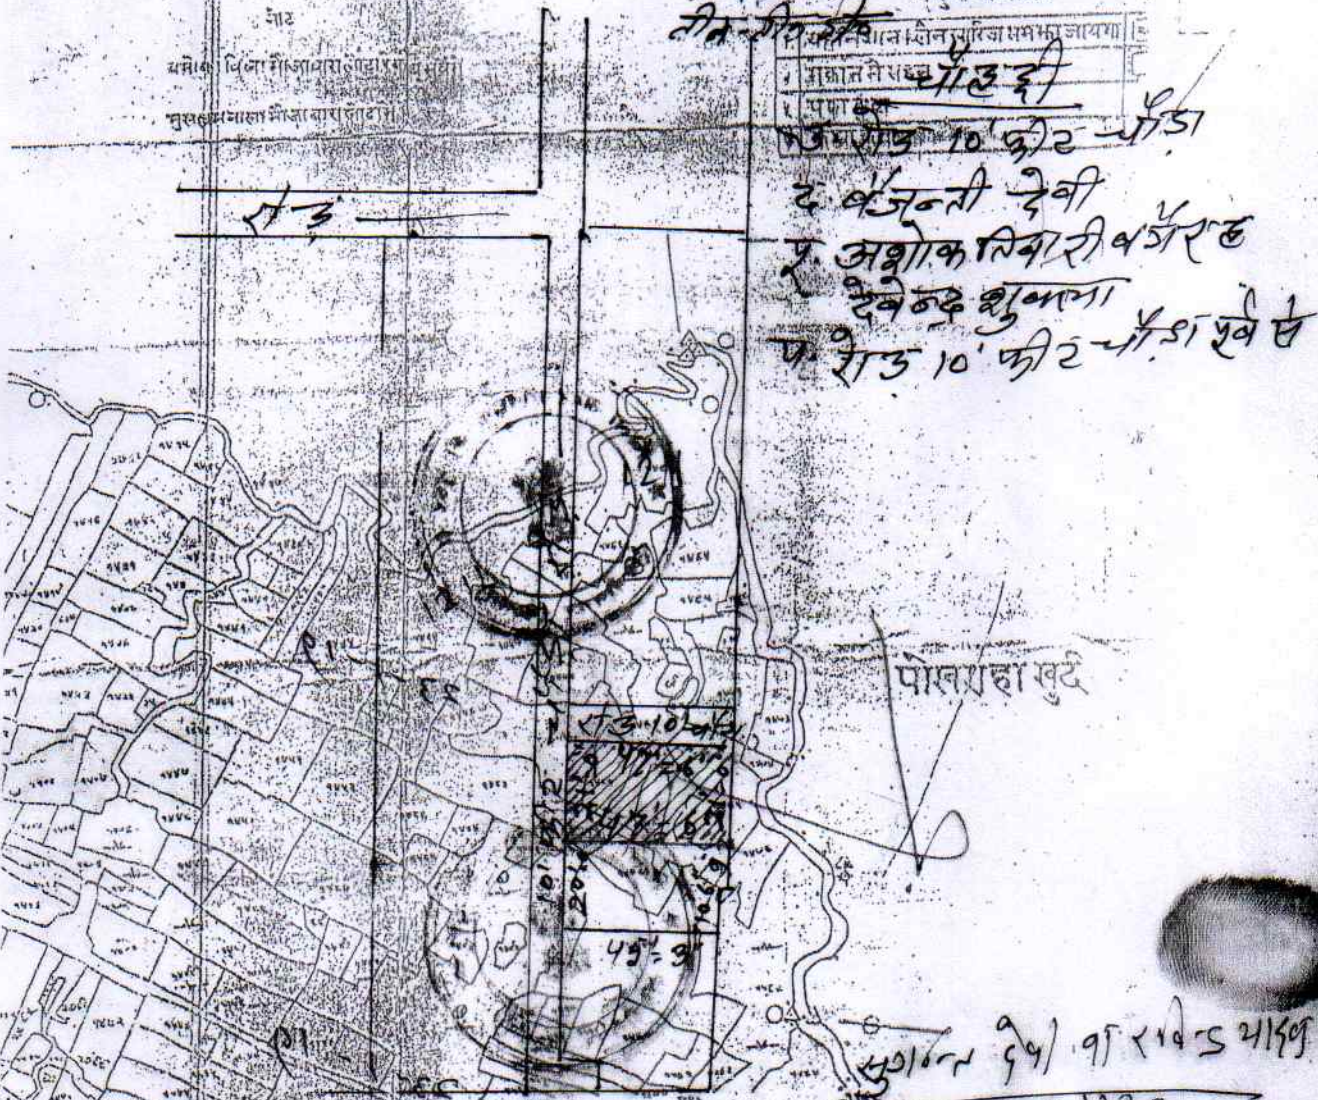

स्केम नक्शा ग्राम रडमाथानान 188 थाना मेदिनीनगर जिला- पल्लामु
बिक्री भूमि नक्शा में लाल रंग से दिरवाई गई है।

बिक्रेता: श्री मती सुगन्ति देवी पति राजू यादव उर्फ रबिन्द्र
यादव निवासी ग्राम कुकराठ पो. डारिकाथाना पांके
जिला- पल्लामु, कारखंड पल्लामु

क्रेता: श्री मती मुक्ता पाण्डेय पति श्री नीरज कुमार पाण्डेय
निवासी श्री राम पथ संडिका 16 रेडमि पो. चिचांकी
थाना मेदिनीनगर जिला- पल्लामु, कारखंड

रकबा 102 प्लान 1211 - रकबा 0.02350 वर्ग फीट
1003

नक्शा दस्तकिया
सुधाकर पाण्डेय
अमीन
29-5-2018

सुगन्ति देवी पति राजू यादव उर्फ रबिन्द्र
यादव निवासी ग्राम कुकराठ पो. डारिकाथाना पांके
जिला- पल्लामु, कारखंड पल्लामु
मुक्ता पाण्डेय