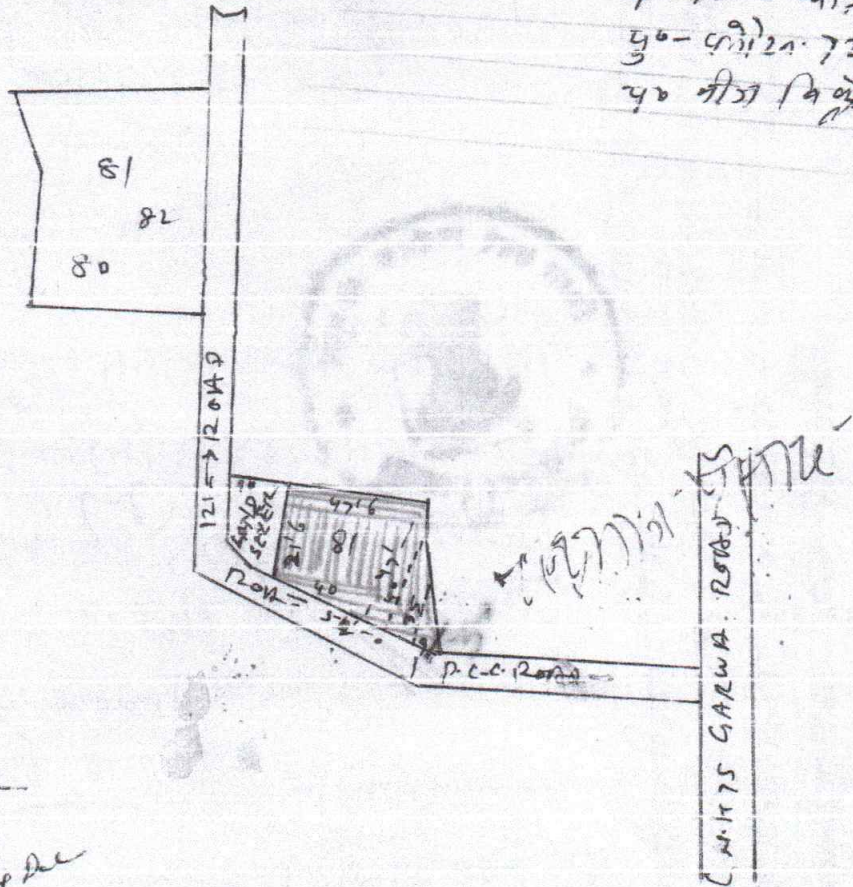

स्केच नम्बरा गांव मिमिथा भागा क्र. 192 आना मेदिनी नगा जिजा पलायु!

चिक्की आगे नम्बरा में [ ] लाल रंग से दर्शाया गया है  
 विक्रेता - श्री चन्द्रभानू प्रसाद पिता स्व. देवराज साहू निवासी  
 पुलिस लाइन रोड नैकट लाहौर स्थान - चौक बाहू जो  
 आना मेदिनी नगा जिजा पलायु आपाकड।

क्रेता - श्री अरुण कुमार तिवारी पिता श्री भागद्वारा तिवारी  
 गांव आड़नार आना चैनपुर जिजा पलायु.  
 आपाकड।

खालन फीट रकबा गोथर  
 5 81 04.5 1961

चौकरी - 30 - नीज विक्रेता  
 4 - 12 - 0 चौकरी पदा  
 पु - फीट 72  
 40 नीज विक्रेता

7-12  
 By  
 Register  
 20/2/13

अरुण कुमार तिवारी  
 गांव - 22/02/2013

588-100000