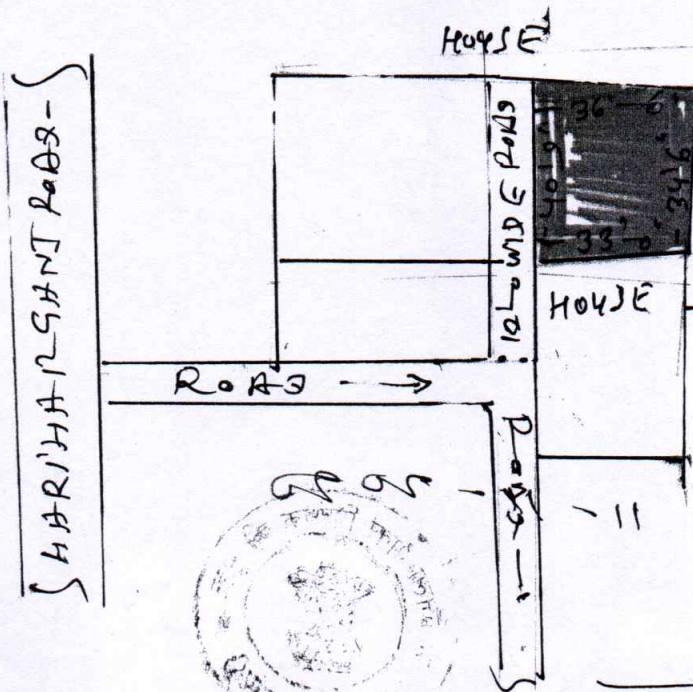

दर-डीपा ओसा
पु. - छलनगुपडा महला
पो. - 101 - पो. रातरि

माप
उत्तर से दक्षिण पुर्क 11 फु 346
उत्तर से दक्षिण पश्चिम 11 फु 401.9
पुर्क से पश्चिम उत्तर 11 फु 361.6
पुर्क से पश्चिम दक्षिण 11 फु 331.0

J. n
By
Rajendra Patil
Amin
26/6/2020

रखि करीबीर सिंह नामधारी

रेखा देवी