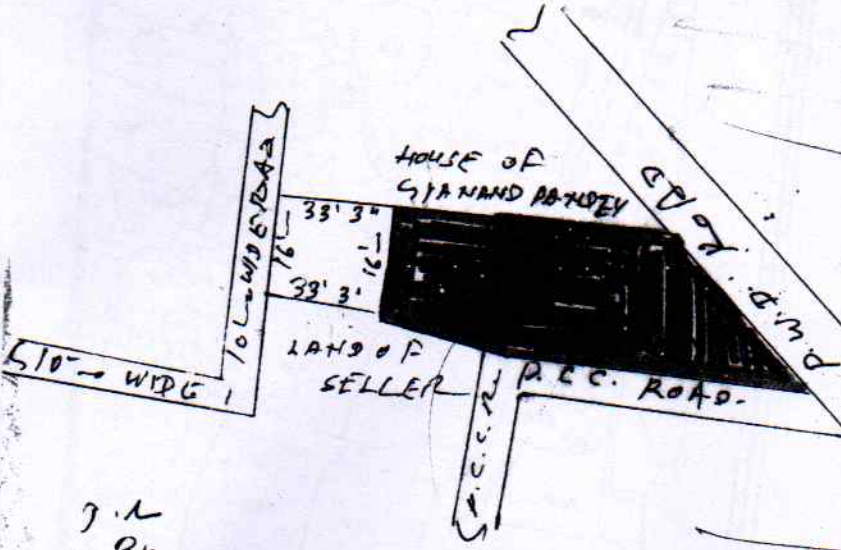

139
नरेश नरेशा ग्राम निमिषा भाग न. 192 भाग मेदिनी नगर
जिला - पल्लानु

विक्री अथि नरेशा से [ ] लाल रंग से दर्शाया गया है
विक्री - श्री उडवरी दत्त का पिता स्व. प्रमोदश्री दत्त का
निकासी ग्राम स्थित निम्न 38 भाग वाले जिला
पल्लानु मण्डल

क्रेता - श्री दामे उद्योति मातृ श्री सोमनाथ अरुण
गिरास प्लान ग्राम पत्ता गोल गडपतरा पोस्ट (भागीपारा)
भाग पडका जिला पल्लानु मण्डल

माप
उत्तर से दक्षिण अक्षय 38'6"
" " " " 72
" " " " 31
" " " " 29'6"
उत्तर से दक्षिण पश्चिम 22'0"
उत्तर से दक्षिण 116'4"
उत्तर से दक्षिण दक्षिण 140'6"

(काता नं) 1 प्रमोद 184A रकबा 0 08.95 9348 3899

J.L.
3p
Rajp
Arun
20/11/2018

Shri Dutt
Tyoti Bhatti