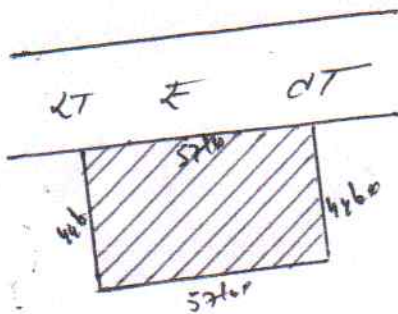

महापुर मोजा - शाहपुर थाना नं० - 112 थाना - येनपुर

केच नक्शा

अधिकार नक्शा में एक थाना के स रक्षामाज्या के
जेठपवारी :- श्री मति निलक सिद्धा पति का नाम से पता
श्री अकरोड पुगा मलहीना मोजा लागी-
थाना पतत साकध - लागीपतत जिला पतत

जेठपवारी :- श्री युजराज महले पति का नाम से
श्री लालाध महले मोजा काक थाना -
साकध लागी पतत जिला - पलाय

मोजा	थाना नं०	रवाता नं०	लाक नं०	रकबा
शाहपुर	112	89	777	6.00 अंश

पोहरी :-

- 30 - रतत
- 20 - 2125 पाकक ऐकलावगी पादर
- 20 - मंदिर
- 40 - समसता सिंहे

Traced by
[Signature]