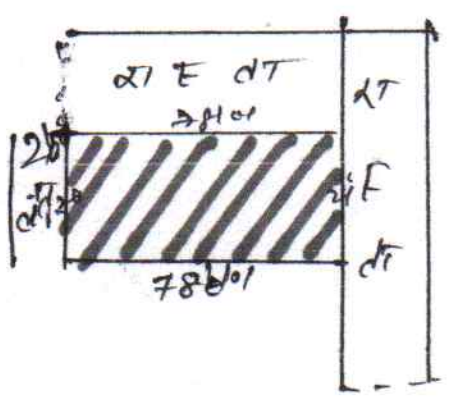

लाल रंग - श्री श्री आर्य जी प्रसाद अहमद  
 निवासी प्लान कुण्ड मुहल्ला भागा  
 बाहर मेदिनीनगर।

$\frac{\text{प्लान नं०}}{190}$      
  $\frac{\text{प्लान नं०}}{0}$      
  $\frac{\text{प्लान नं०}}{550}$      
  $\frac{\text{रकबा}}{0.04}$  डि. मी.