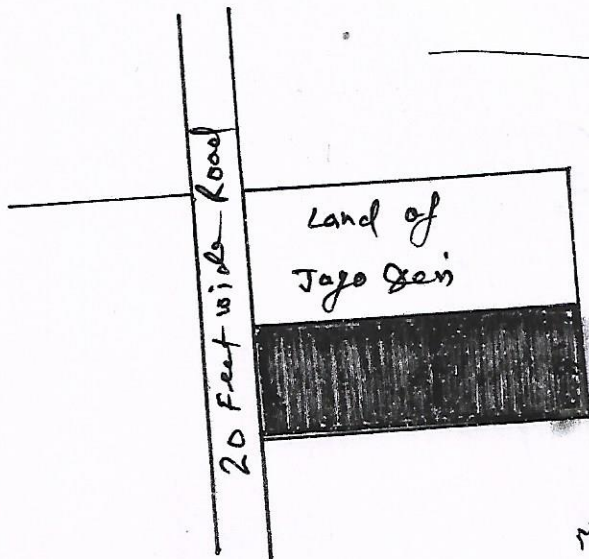

सरी

01/08/20

List Of

South

List O

No Dat

यह एक
यह प्रपत्र
इसका
किसी
प्लॉट क

Khaton.	Plot	Area	Boundary
32		1.18 Dis.	N. Jago Devi S. self vendor E. part of this plot W. 20 wide road

Ashok Kumar
340 2/1

map drafted by
K. Mohan Anin