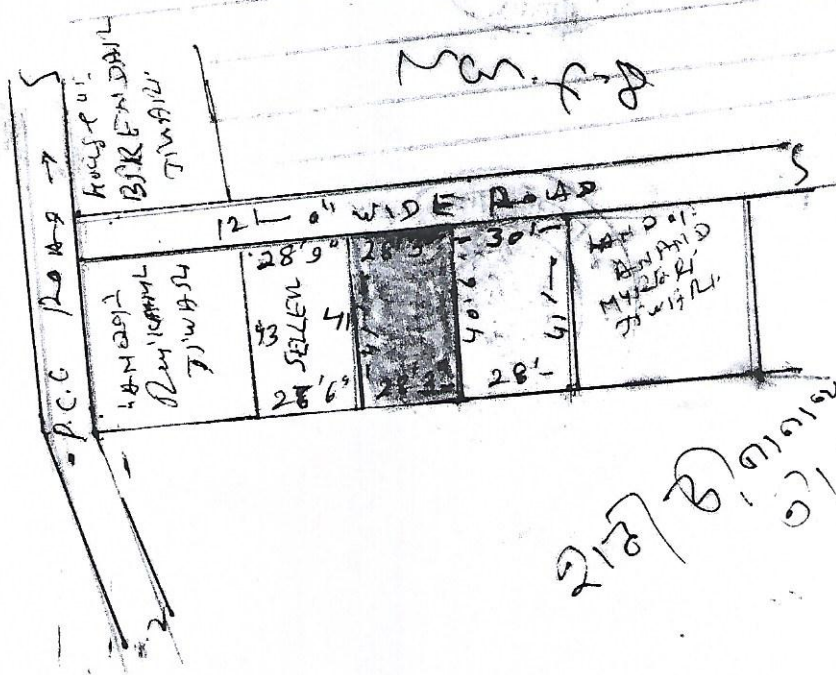

स्केच नम्बरा ग्राफ रेडमा चर्चा I बाणक 188 थाता मेदिनी काठ

पिमा - पालाग

विक्री दूध नम्बरा मे लाल रंग हे दर्शाया गया है  
 विक्री - श्री दीना नाथ विवाही पिता म्. राधा सु विवाही  
 ग्राफ रेडमा पो- चिपोंची थाता मेदिनी काठ पिमा पालाग

क्यापस  
 केला :- श्री मति मीना देवी पाते श्री आशोक कुमा उके  
 विवाही ग्राफ गाडा रूड को सुनी पु थाता काडी  
 पिमा गवा परेगाग विवाह मना देला रेडमा  
 पो- चिपोंची थाता मेदिनी काठ पिमा पालाग

पलाग - फौज २४५  
 183 677 2.64

Map. 18

उप हे दक्षिण उत्तर मध्य 40'6" पासी  
 उग नि दक्षिण पश्चिम मध्य 41'0" उभ-12 पासी  
 उत्तर नि पश्चिम दक्षिण मध्य 28'3" प- सुगरी विवाही काठ  
 प- उभु गह काठ (100)  
 प- विक्री गीर

श्री गीतानाथ विवाही  
 01/07/2021