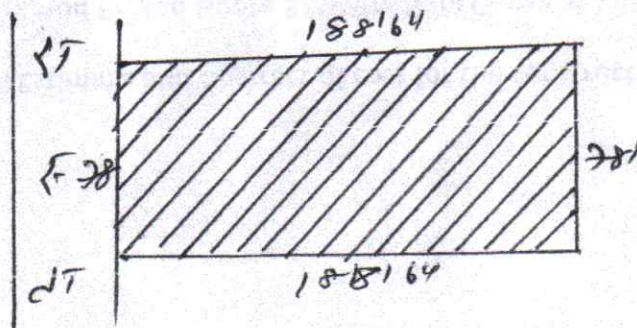

स्केच नक्शा ग्राम निर्गमा धान नं० - १९२ मेदिनीनगर जिला -
पलाशू ।

खिनी - इति-नक्शा में □ लाल रंग में दर्शाया गया है।

विशेष १ - श्री - कुंज विहार अकपुरिया पिला पलाशू
२ - श्री - अकपुरिया मथन मोहन रोज गड्डी मुहल्ला
पाला नधाना मेदिनीनगर जिला पलाशू, ३ -

केला १ - श्री गणेश साय पिला देवा साय ग्राम
कुशवा, साहाय-रोज जिला - पलाशू

केला १ - श्री - निर्मल रेवी - उर्फ निर्मला देवी पति
श्री गणेश साय ग्राम मुसा मोठवागीपत
धाना पसाव जिला पलाशू - पलाशू ।

रकबा	ल.वा.न.	रकबा
५५, १, ५६	२२९, २६०, २५९, ३३२	६.१९
४४, ९	२२९, २५९, २६०	९.००
४४, १, ७	२२९, २५९, २६२	१६.१२
		३१.३६ डिसेमिटर

- पाँचमी - ३० - लीज विहारा

३० - लीज विहारा

२० - निर्मल देवी के
भिखार देवी

५० - पीठ पलाशू
पलाशू

Traced by
07/05/2024
23/05/2024