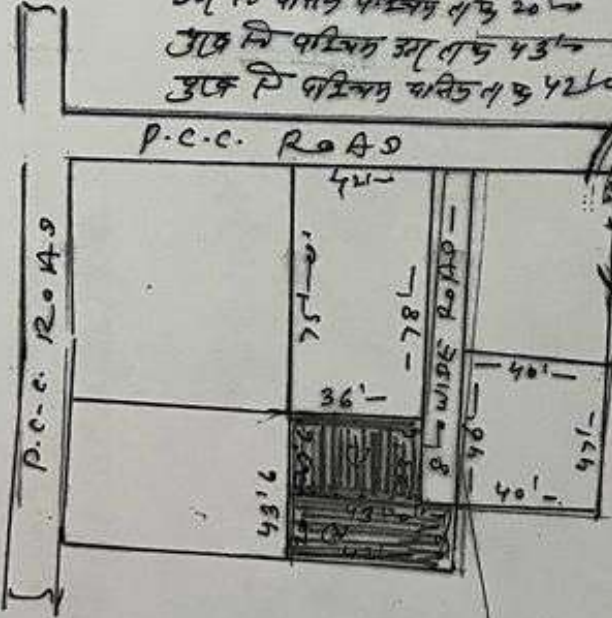

30 - एजेन्ड पण्डेय
५ - नारद तिवारी
६ - ४० - पोरा (छ) को नैज
बिक्रेत
फाँटन ४३२/२७७/४ धका

1. श्री दीना नाथ तिवारी
   आनन्द भुवारी तिवारी - १.१.१७
   राम कमल तिवारी - १.१.१७
   प्रेमचाल तिवारी - १.१.१७
   सत्येन्द्र तिवारी - १.१.१७
   रामकमल तिवारी - १.१.१७
   सुनैना देवी - १.१.१७

स.न
४५०
Ranjit
11/11/2017