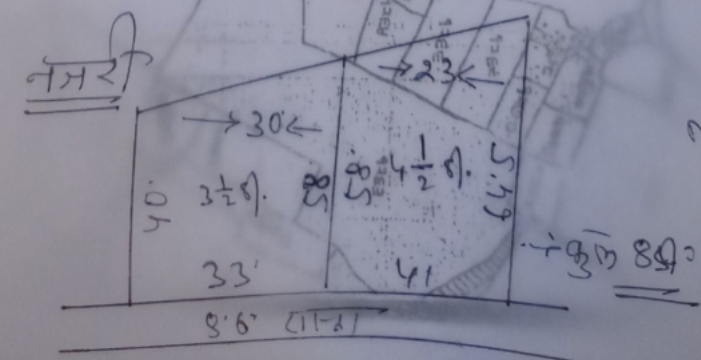

माजा- शाहपुर धाना नं० ११२ धाना- चैनपुर
 जिला पलामू पंचाना एकेच मैप

स्वातंत्र्य नं० 230
 प्लॉट नं० 1063
 एकरा 8 1/2
 पॉहडी

उठ- राम लोचन राम
 उठ- 13 फीट चौडा शाखा:
 पुठ- शमीम एवं अन्य
 पठ- विक्रेता निज

विक्रेता - सुसाना होर्वा पति एच. जैविपर किन्नी जाति.
 उराक निवात एवाठ गाम + पो. शाहपुर धाना चैनपुर
 जिला पलामू

क्रेता - नीलम सुरीन पति प्रदीप मिज जाति मुण्डा निवात
 एवाठ गाम + पो. शाहपुर धाना चैनपुर जिला
 पलामू

S

विक्री वाला के राग एवाठ रंग में दिखाना
 गाम हो

दिशा = 15 फीट
 8'6" चौडा शाखा = 15 फीट

मोहताम
 दिनांक
 29/06/2023