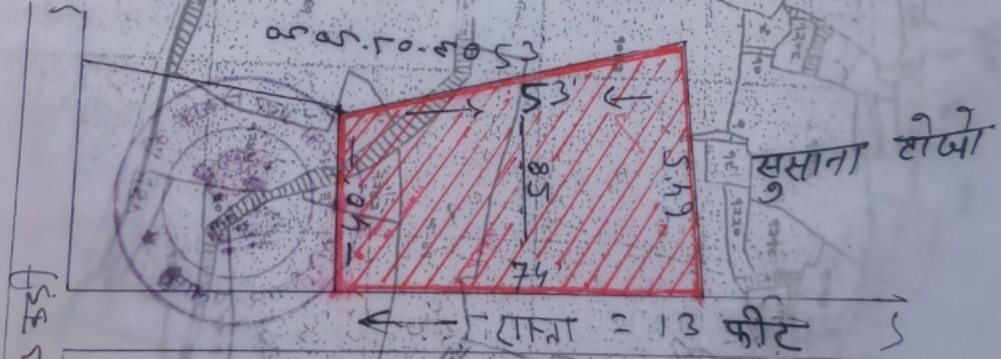

माजा- शाहपुर धाना नं० ११२ धाना- चैनपुर
 जिला पलामू पंचाना एकेच मैप

स्वातंत्र्य नं० 230
 प्लॉट नं० 1063
 एकरा 8 1/2
 पॉहडी

उठ- राम लोचन राम
 उठ- 13 फीट चौडा शाखा:
 पुठ- शमीम एवं अन्य
 पठ- विक्रेता निज

विक्रेता - सुसाना होर्वा पति एच. जैविपर किन्नी जाति.
 उराक निवात एवाठ गाम + पो. शाहपुर धाना चैनपुर
 जिला पलामू

क्रेता - नीलम सुरीन पति प्रदीप मिज जाति मुण्डा निवात
 एवाठ गाम + पो. शाहपुर धाना चैनपुर जिला
 पलामू

S

विक्री वाला के राग एवाठ रंग में दिखाना
 गाम हो

दिशा = 15 फीट
 8'6" चौडा शाखा = 15 फीट

मोहताम
 दिनांक
 29/06/2023