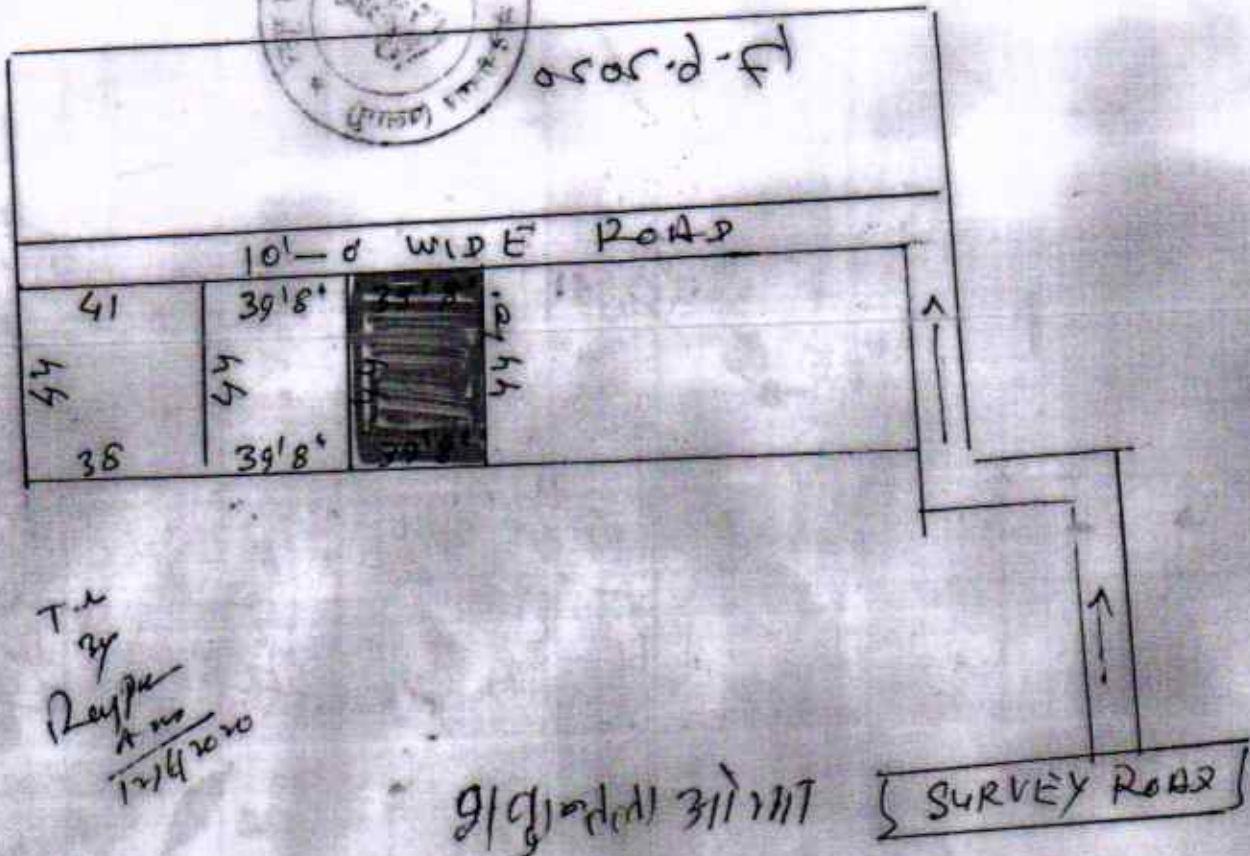

क्रैता :- श्री विरेन्द्र कुमार पति श्री लाल देव सिंह
 विवासी ग्राम रहन। केठरा पोष लखवाही आना

अपराही रोड जिला पलामु मण्डल

माप
 उपर से दक्षिण कोना तक 44' 6"

डाब से पश्चिम कोना तक 44' 6"

काम नं. 44/1575 रकबा 004-वा. 510

मोटाई 30-10'-0"-को. 11 फी

द०-सुरेन्द्र तिवारी

पुं-मूर्ति देव

प०-आज के, देरा आनंदापुर

T.A.
 By
 Rayan
 A.M.
 12/4/2020

शकुन्तला अमोक्ष