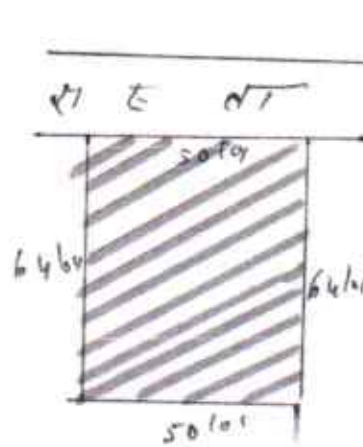

स्केच नक्शा आग - वारालोटा वाता - 198 वाता मेदिनीना
जिला पलामू । पैमाना 1:1000

बिचरी झील नक्शा में लाल रंग से दर्शाया गया है

बिचरी : - श्री राजेश्वरि तिवारी प्लाट नं०-240-रामप्रति तिवारी
जाति ब्राह्मण साकिन मजगा वारालोटा,
पी० - वारालोटा वाता मेदिनीना जिला-
पलामू ।

क्रेता : - श्री-मति चम्पा देवी साहि श्री उमेश कुमार
महलो जाति कोरिया साकिन मजगा
पुरना शीत, पोस्तलवावा लोस्वीगंज
जिला - पलामू ।

वाता नं०	प्लोट नं०	रकबा
820	1826	0.07 1/2

1. चौकड़ी-
2. 30 - 24 फीट चौड़ा (वाता)
   - 20 - अतिरिक्त तिवारी
   - 50 - कुएरा महलो
   - 40 - बिचरी झील

Dindya
and
20/1/2014