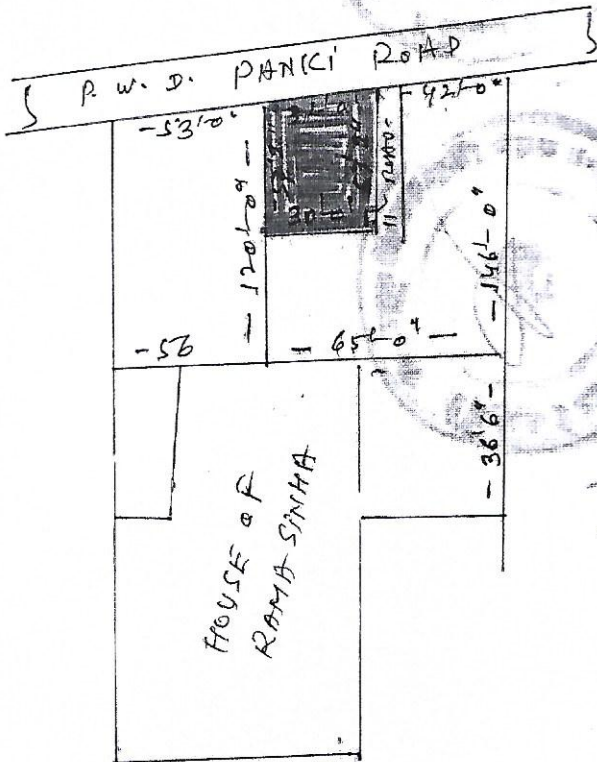

स्केच नम्बरा गाँव गाँव बारालोहा भागा नं. 198 भागा मैदिनीनगर जिला पलामु।

पिकेता शक्ति नम्बरा मै [ ] लाल रंग से दर्शाया गया है

पिकेता - श्री प्रदीप कुमार सिन्हा पिता स्व. कमला प्रताप सिन्हा पोरी रोड बारालोहा भागा मैदिनीनगर जिला पलामु जम्माद

श्रेणी - श्री मति पाहल कुमारी पति श्री विशाल कुमार सिन्हा दोमखल राडन रैडगा भागा मैदिनीनगर जिला पलामु जम्माद

एरिया 320 जलदत 1890A टक्का 4 चा/150 कर्मचारी 1743-98

गटे - डायरी से दक्षिण कोनी लम्बा 57'2" चौड़ाई 30 - पी. डब्ल्यू. सी. पोरी रोड  
 पुरक से पश्चिम 31'0" चौड़ाई 5 - नीला विद्युत का मशीन  
 पुरक से पश्चिम दक्षिण लम्बा 30'0" चौड़ाई 11 - पी. डब्ल्यू. सी. रोड  
 पुरक - भागा है इसे। श्री मति रमा सिन्हा