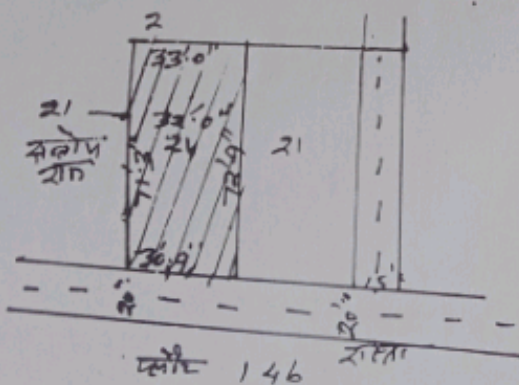

स्केच मैप

मन्नापुर - गाँव - भारालोटा - को 2

थाना नं० - 189 थाना: मेदिनीनगर

जिला: पलामू । संकेत लाल रंग -

सिद्धांश सूचिका विवरण:

रस्ता - लोह - रस्ता - फिफा	—	पॉईंट
32 — 21 — 0.65 25 310 — 20.2	}	30 सुकू री
		लोह 21.5
		30-20 फीट
		(चोड़ा रस्ता)
		रस्ता - पुजापीठ

प्लेट - श्री कबीर - तिवारी - पती - राजेश तिवारी - निवासी  
 रस्ता - नो 3 रस्ता अटल थाना - मेदिनीनगर -  
 जिला: पलामू ।

प्लेट - श्री कबीर विश्वकर्मा - पिता श्री रतन चंद्र विश्वकर्मा  
 मजदारी - गाँव - नकोकी थाना - धनपुर जिला - पलामू