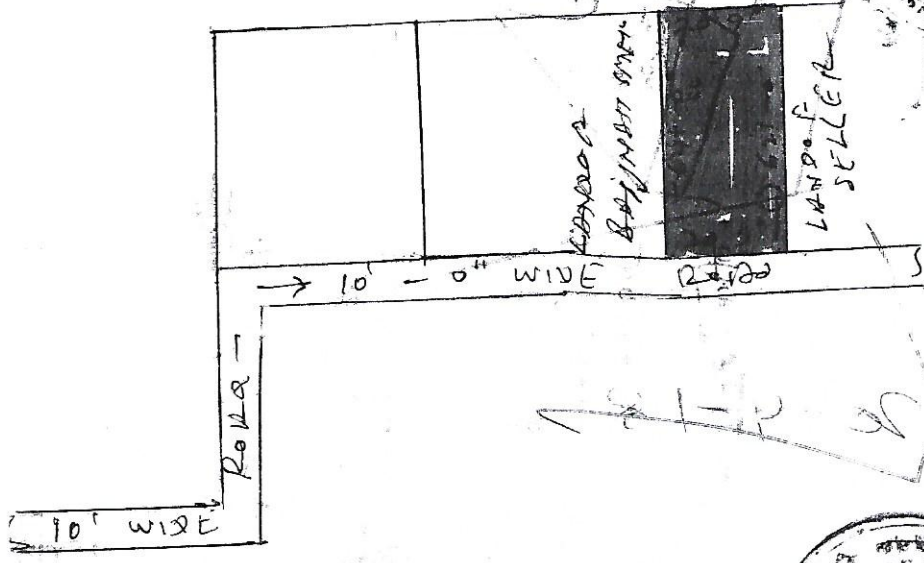

स्केच नमूना नगर केरिया थाना नं 197 थाना नं 197 थाना जेदीनीगाट
पिला पलायु

विक्री शर्त नमूना के [ ] चौक में से पुराना नमूना है
विक्रेता - श्री राजनाराय सिंह पिला श्री अजय सिंह विक्रमपति,
शहर केरिया पीठे बुदरा थाना जेदीनीगाट जिला
पलायु मण्डल

क्रेता - श्री अरवि प्रिया कुमारी पति श्री सचिन्द्र प्रकाश शर्मा
पौधे पिला थाना चारन पिला पलायु मण्डल

माप	खाना	खाना	रकबा
उत्तर में पश्चिम कोण माप 62'-0"	82	51	1.5
उत्तर में पश्चिम कोण माप 64'-0"	82	63	1.5
पुर्क में पश्चिम कोण माप 20'-9"			63 (तीन बीघा)

HOUSE OF
RAJ LAL SINGH