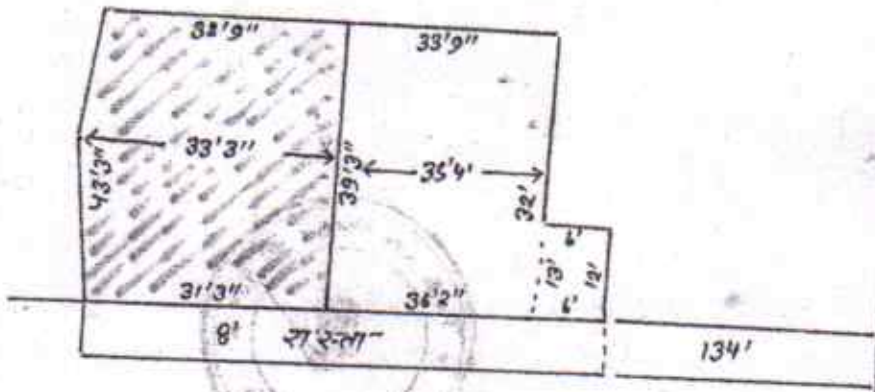

७४  
७७  
७८

ग्राम सुदना धाना नं. 191 धाना मैदिनीनगर जिल्हा पत्थाम  
 वीथी वरी गयी भूमि वर स्केच नकसा काय रंग से दर्शाय गया है।  
 विफलता - बोलैन्ड कुमार मेठला पिता श्री सुदीप मठलो जाति कोसी ग्राम + पो.  
 सुदना धाना मैदिनीनगर जिल्हा पत्थाम।

- गौडरी -  
 उठ डरेन्ड मठलो वगैरह  
 दठ सुर्व से 8' फीट रस्ता  
 पुं सुपेन्ड कुमार मेठला  
 पं राज वंशी मठलो -

७११/५४

बोलैन्ड कुमार मेठला  
 सरभू प्रसाद मेठला  
 सुमिता देवी

गौडरी  
 धाना  
 वादन

जिसेय कुमार गुप्ता  
 उममान  
 24.11.016