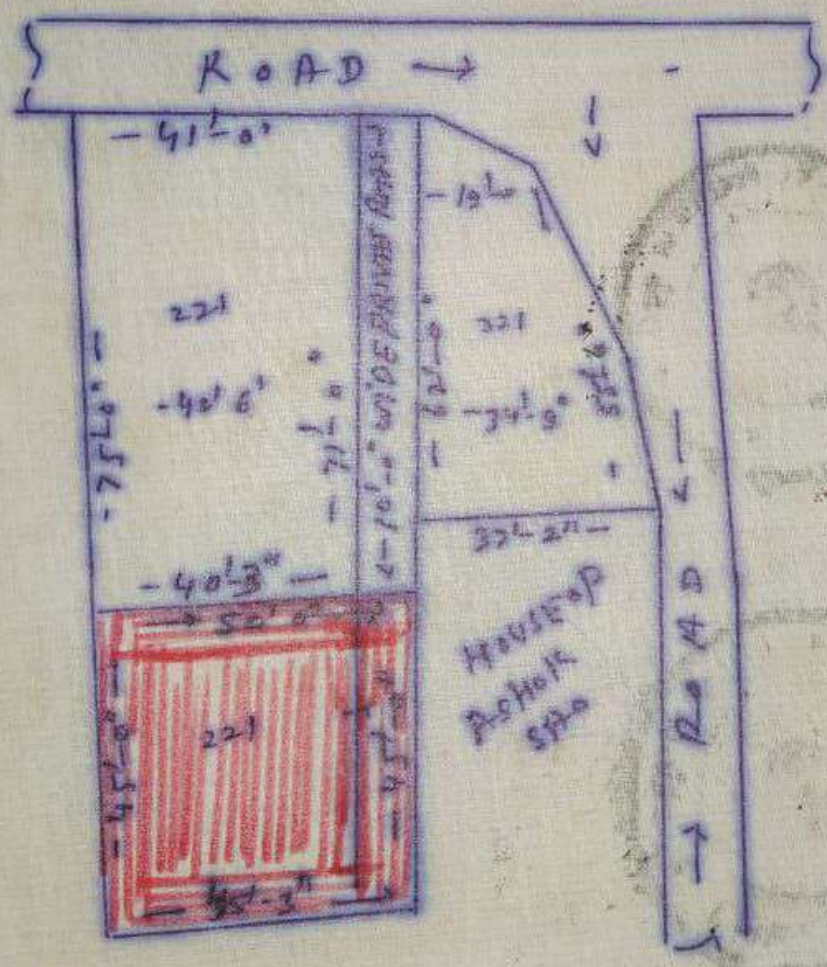

टुकड़ा नम्बरा ग्राम कुण्ड महल्ला हर्माद गंज भागा नं. 190  
 भागा मेदिनी नगर जिला पलामु। पैमाना 1" = 30'-0"

विक्री इमि नम्बरा ग्रै □ लाल रंग से दर्शाया गया है।  
 विक्रेता - श्री सिधिलेश कुमार सिन्हा पिता स्व. कामेश्वर प्रसाद  
 सिन्हा निवासी कुण्ड महल्ला हर्माद गंज ग्राम के  
 भागा मेदिनी नगर जिला पलामु भारत

क्रमा - श्री अरिनलेश कुमार पाण्डेय पिता स्व. प्रेमलाल पाण्डेय  
 ग्राम रजहरी पो. (मसा) डोलवरी भागा विक्रायुट  
 जिला - पलामु - भारत

खण्ड	फैला	अंक
6	221	05

चौकी  
 30-शमशरी पाण्डेय  
 दे. भरव शर्मा  
 पू. - शमशरी साव  
 प. - भरव शर्मा साव

T.N  
 34  
 Nayipoke  
 9/8/09

18.8.09