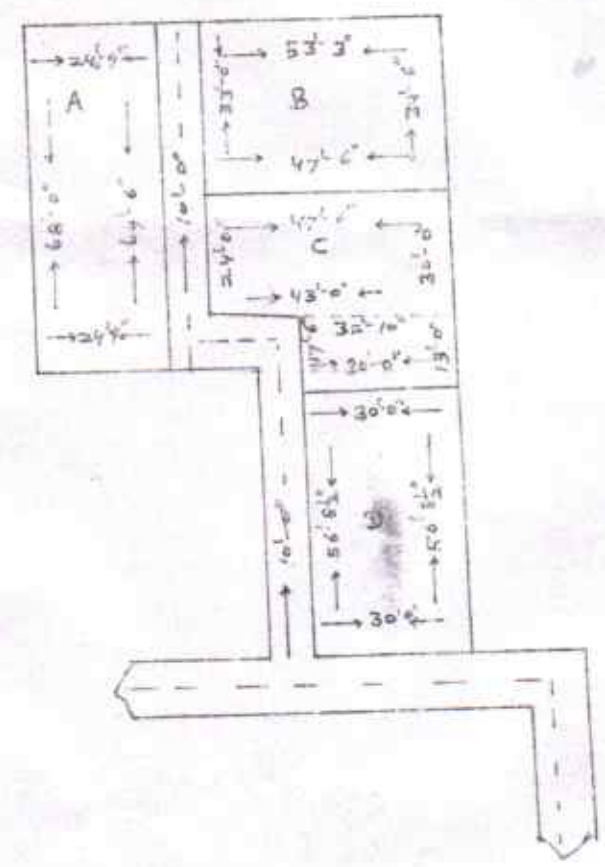

B C जगनाशंभु वर्मा

नकशा	खोटा	नकशा	मेहता
53 - 1309 - 1700	वर्ग फीट 3	लालचंद महतो	अलख निरंजन वर्मा
			10'0" चौड़ाई - गेडा-खाना
			अवधि 4' - 4' अक्षीय महतो

C अलख निरंजन वर्मा

नकशा	खोटा	नकशा	मेहता
53 - 1307 - 1434 - 78	वर्ग फीट 3	जगनाशंभु वर्मा	कपेश कुमार मेहता
56 - 1320 - 266 - 22		वडी फीट	अवधि 4' - 4' अक्षीय महतो
57 - 7707 - 00			10'0" चौड़ाई - गेडा-खाना

D कपेश कुमार मेहता

नकशा	खोटा	नकशा	मेहता
56 - 1320 - 1701	वर्ग फीट 3	अलख निरंजन वर्मा	सहना
			अवधि 4' - 4' अक्षीय महतो
			10'0" चौड़ाई - गेडा-खाना

T by  
 3 Chaudhary Amin  
 Village, Basani  
 P. S. Champur Palam