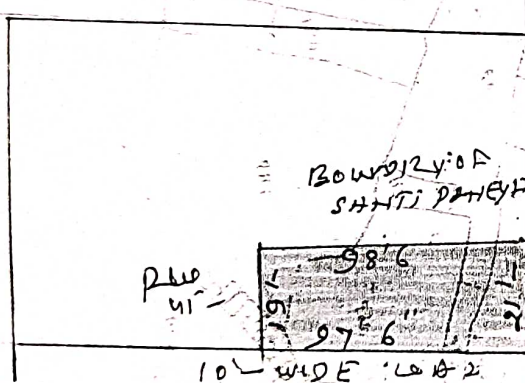

स्केच नम्बर शाह के विभा बाग १९७ बाग के दिनी गाल जिला पलामु

विक्री शर्त नम्बर में [] लाल रंग में दर्शाया गया है

विक्रेता :- श्री अनील कुमार सिंह पिता श्री राबिका सिंह निवासी महाला गण्डाना पोस्ट + बाग के दिनी गाल जिला पलामु

करीब :- श्री अरवि कलावती देवी पति श्री विनय सिंह निवासी शाह + पोस्ट एवं बाग के दिनी गाल जिला पलामु

(बाग में 82 91/24 41)

16/11/19
19/11/19
20/11/19
21/11/19
22/11/19
23/11/19
24/11/19
25/11/19
26/11/19
27/11/19
28/11/19
29/11/19
30/11/19
01/12/19
02/12/19
03/12/19
04/12/19
05/12/19
06/12/19
07/12/19
08/12/19
09/12/19
10/12/19
11/12/19
12/12/19
13/12/19
14/12/19
15/12/19
16/12/19
17/12/19
18/12/19
19/12/19
20/12/19
21/12/19
22/12/19
23/12/19
24/12/19
25/12/19
26/12/19
27/12/19
28/12/19
29/12/19
30/12/19
31/12/19

VIMLA PANDEY SCHOOL

शर्तें - शाह पोस्ट
10 फीट (10)
उ. विभाग गण्डाना शाह पोस्ट
प. फाउण्ड 41 का आस

माप
उत्तर दि. दक्षिण उत्तर दि. 21' 0"
उत्तर दि. दक्षिण दक्षिण दि. 19'
उत्तर दि. पश्चिम उत्तर दि. 29' 49" 8"
उत्तर दि. पश्चिम दक्षिण दि. 29' 0"