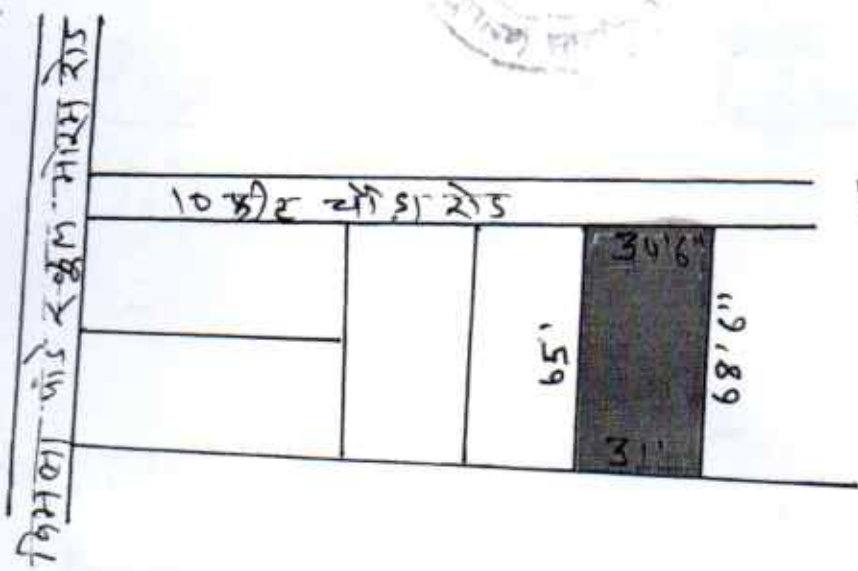

स्केच नक्शा मैजा बैरिया थाना न. 197 अंचल सदर मेदिनी नगर जिला पलामू।

विक्री भूमी नक्शा में ■ लाल रंग से दर्शाया गया है।

विक्रेता -> श्रीमती उर्मिला कुमारी पति का नाम श्री लव कुमार गुप्ता

ग्राम गाड़ा खुर्दे थाना कांडी जिला गढ़वा।

North

क्रेता -> (i) श्री प्रभात प्रकाश। दोनों के पिता का नाम श्री
(ii) श्री प्रयाग प्रकाश। पूर्व प्रसाद महतो ग्राम देहौरी
थाना पेड़वा जिला पलामू।

खस्ता न.	खोह न.	रकबा	चौहदी
82 -	51 -	05 बी.	उ. श्री ले दस श्रीर
			पौंडा राफा
			द. बसंत सिंह वै.
			र. धनंजय सिंह वै.
			प. निर्मला देवी पति
			प्रदीप कुमार का मकान

South

Urmila Kumari
Prabhat Prakash
Prakash Prakash