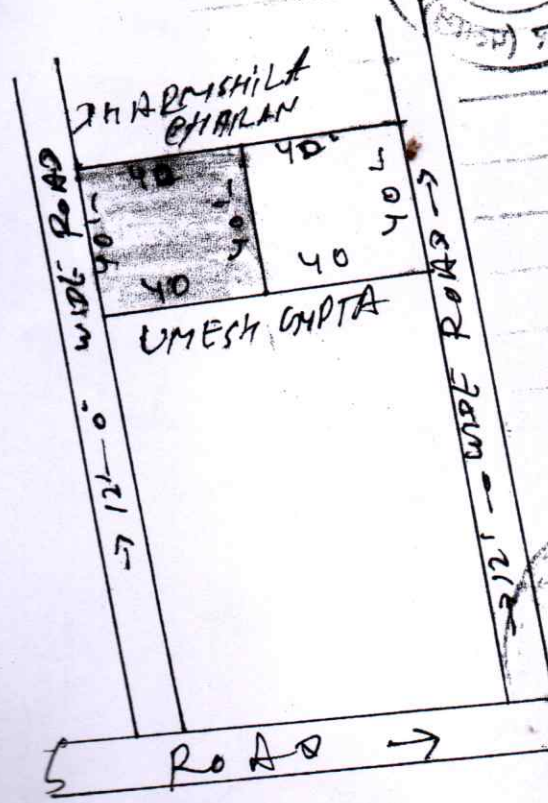

स्त्रेच नरगा नाम. विभिन्न भाग 192 भाग में विभाजित
 जिला-पल्लार

विशेष नरगा के लाल रंग में दर्शाया गया है
 विवरण:- 1 श्री पांडेय मुकुंदकुमार सिंह } दीर्घ डे 100
 2 श्री दीपक कुमार सिंह } पांडेय अग्रणी 100
 सिहा गिरामी मुहम्मद आकाद गैर धर्म + धर्म
 में दिनी रंग जिला पल्लार अग्रणी

कुंठा:- श्री त्रिलोकी कुमार सिंह श्री उमेश कुमार सिंह द्वारा चपरी
 को चपरी भाग अग्रणी उल जिला गढ़वा 20/15

क्र. सं. 18
 रकबा 3067-61
 श्री गणेश साहू पॉन्डी

पॉन्डी
 उ०- अग्रणी भाग
 द०- उमेश कुमार
 पु०- साविता कुंठा
 प०- 1210 पॉन्डी

अथ
 उमेश की दक्षिण दक्षिण 40
 उमेश की पश्चिम उमेश 40
 उमेश की पश्चिम दक्षिण 40

पॉन्डी

दीपक कुमार सिंह

P.L
 by
 Ranjan
 222

त्रिलोकी कुमार