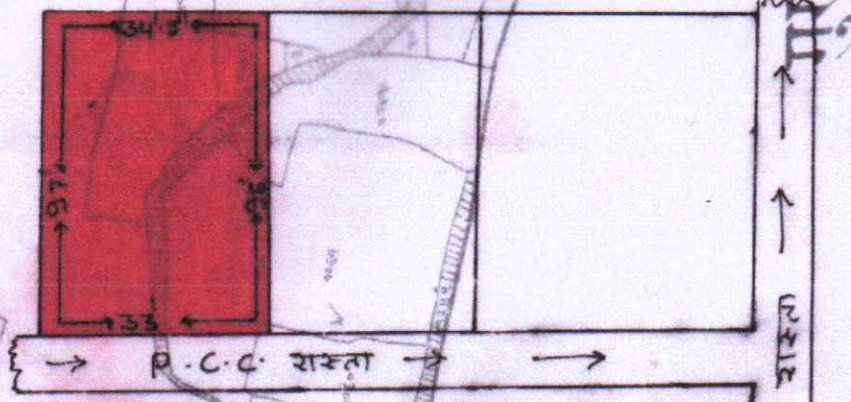

मौजा :- शहपुर चाकर नं 2

शाना :- चैनपुर शाना नं :- 112

जिला :- पलामू पैमाना :- स्कैप मैप

संकेत :- परवाचित अंश लाल रंग से प्रदर्शित है।

खाली नं 230 - 1061 - 07 1/2 लॉट नंबर मिज 30 50 100 150  
P.C.C. शस्ता, अन्वानी शरी, जमी मानुस खलखो

हरता शर :-  
William George Tiley

1505/11/80

पैमाना व हिसाब की मोल ३२ ईन्च