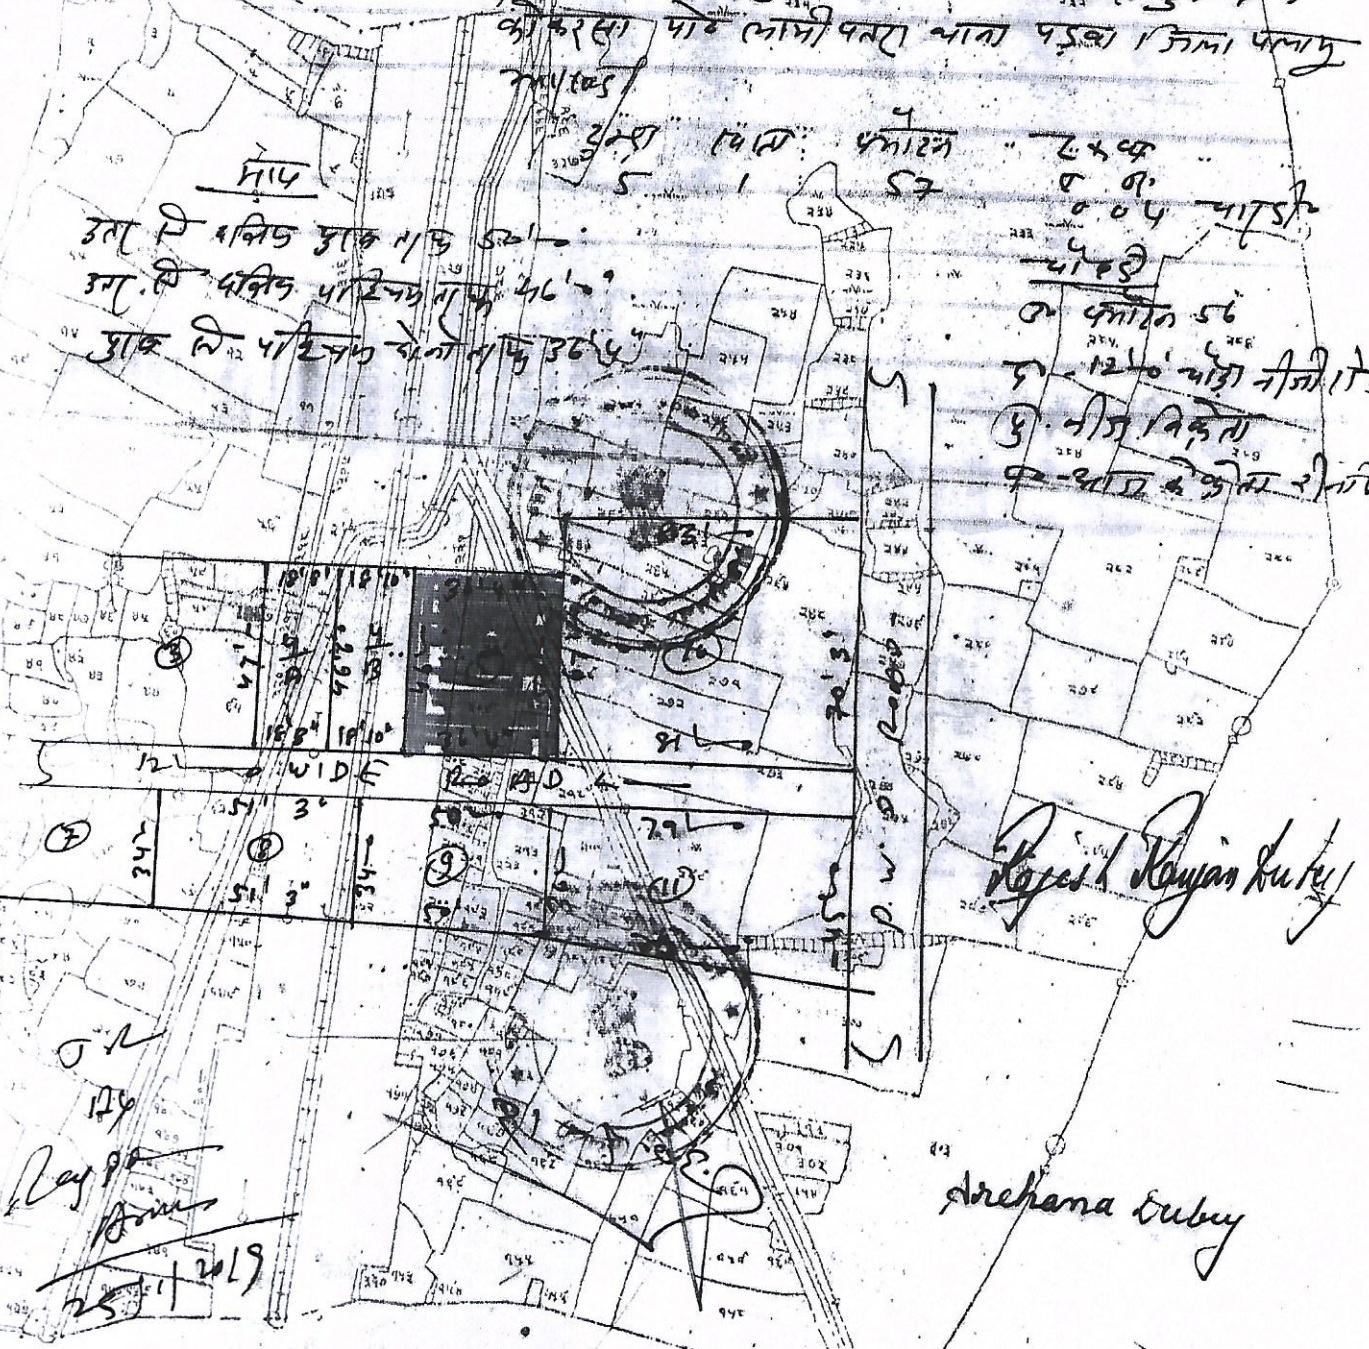

कच बम्बा ग्राह निमित्त आग 1972 आग मैडिनी नगर जिला

विद्या शक्ति नहरा के निर्माण ले दशा मा गपा ह

निकला - 121 राजेश (जन दुके पिता स्व. जिला के नाम दुके

निकला ग्राह कार्ड हार शम्भु पत्नी आग पारस जिला

बजार ह

कोला - श्री कृति अर्चना दुके पति श्री विद्याल दुके ग्राह

मोप
 ग्राह के अर्चना दुके माप 50' x 100'
 ग्राह के अर्चना पाटिल माप 50' x 100'
 ग्राह के अर्चना पत्नी माप 50' x 100'

- 1. 50' x 100'
- 2. 50' x 100'
- 3. 50' x 100'
- 4. 50' x 100'
- 5. 50' x 100'
- 6. 50' x 100'
- 7. 50' x 100'
- 8. 50' x 100'
- 9. 50' x 100'
- 10. 50' x 100'
- 11. 50' x 100'
- 12. 50' x 100'
- 13. 50' x 100'
- 14. 50' x 100'
- 15. 50' x 100'
- 16. 50' x 100'
- 17. 50' x 100'
- 18. 50' x 100'
- 19. 50' x 100'
- 20. 50' x 100'
- 21. 50' x 100'
- 22. 50' x 100'
- 23. 50' x 100'
- 24. 50' x 100'
- 25. 50' x 100'
- 26. 50' x 100'
- 27. 50' x 100'
- 28. 50' x 100'
- 29. 50' x 100'
- 30. 50' x 100'
- 31. 50' x 100'
- 32. 50' x 100'
- 33. 50' x 100'
- 34. 50' x 100'
- 35. 50' x 100'
- 36. 50' x 100'
- 37. 50' x 100'
- 38. 50' x 100'
- 39. 50' x 100'
- 40. 50' x 100'
- 41. 50' x 100'
- 42. 50' x 100'
- 43. 50' x 100'
- 44. 50' x 100'
- 45. 50' x 100'
- 46. 50' x 100'
- 47. 50' x 100'
- 48. 50' x 100'
- 49. 50' x 100'
- 50. 50' x 100'

Rajesh Kumar Dubey

Aruna Dubey

Rajesh Kumar Dubey
 25/1/2019

453 230 454
 390 390 593
 48 115 115
 142 310 310

विविधा रत्न

नगर