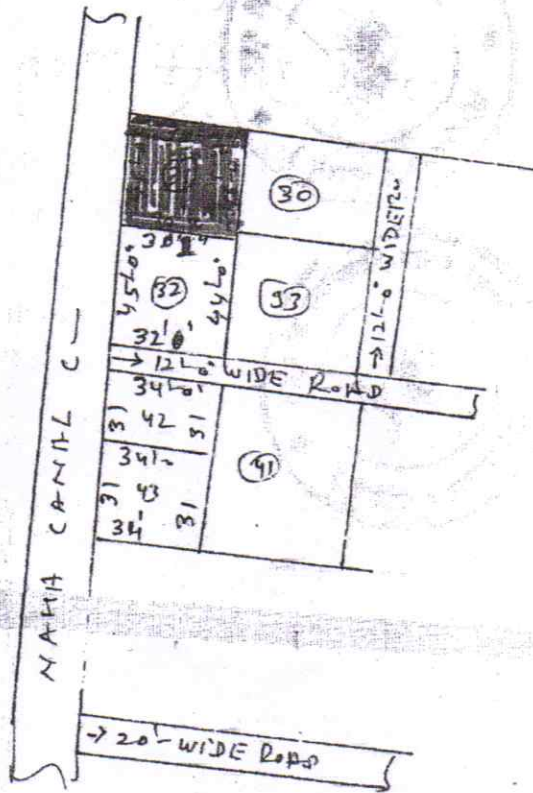

स्केच नम्बरा ग्राम बारालोटा भागा न. 198 भागा मेदिनी नगर जिला  
पलामु

विक्री शर्त नम्बरा मे [ ] लाल रंग से दर्शाया गया है

विक्रेता - श्री विनय कुमार सिंह पिता स्व. वैजनाथ सिंह

निवासी महल्ला हर्माद गठ पो. + भागा मेदिनी नगर जिला

पलामु

क्र. 1 - श्री यशोवन्त देवी पति श्री कमरा हनुमन्त शाह कुचीलासी

पो. भागी कला भागा पड़वा जिला पलामु

कृषि/न. क्र. 31 कालम 32 गज/एक 21 रकबा 3.18 प्लॉट/एक 13875- (1387)

गटे - उत्तर से पश्चिम लंबाई 46'0"  
पुर्ब से पश्चिम उत्तर लंबाई 30'0"  
पुर्ब से पश्चिम दक्षिण लंबाई 30'0"

प्लॉट - 30 - कालम 21 3 अंग  
4 - लंबाई 32 गज विक्रेता  
पु. - विक्रेता की  
प. - गल टाका

पुनः मापन - 30.11.13  
पुनः मापन

Prepared by  
29/10/2013